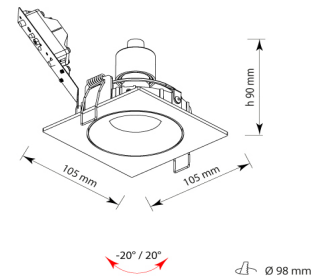

MULTI GIRO SQ GU10

Встраиваемый светодиодный светильник квадратной формы изготавливается с размером 105 x105 мм.

Предназначен для акцентного и общего освещения торговых, офисных, жилых и других помещений.

Установка / Врезное отверстие	Встраиваемый / D98 mm
Гарантийный срок	36 месяцев
Цвет корпуса / Цвет кольца	Белый / Белый / Чёрный / Черный
Степень защиты	IP20
Вес	0,2 кг

УСТАНОВКА И ПОДКЛЮЧЕНИЕ

Вырежьте отверстие в потолке по размерам, указанным в таблице параметров. Подключите обесточенные провода сети AC 230 В к цоколю GU 10. Установите лампу PAR16 GU 10 в цоколь. Отведите скобы держателя вверх и вставьте светильник вместе с лампой в отверстие. Включите светильник и проверьте его работоспособность.