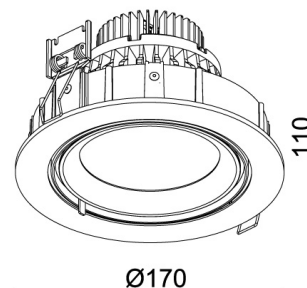

GIMBALO 170

Цветовая температура	2700 /3000 / 4000 К
Цветопередача	90+
Световой поток	3650 Лм
Угол рассеивания	28/42°

Мощность светильника	32 Вт
Питание	на драйвер 220 -240V AC
Управление	TRIAC / DALI / 1-10V

Установка / Врезное отверстие	Встраиваемый / Ø 160 mm
Гарантийный срок	36 месяцев
Цвет корпуса	Белый / Чёрный
Степень защиты	IP20
Вес	1,2кг

УСТАНОВКА И ПОДКЛЮЧЕНИЕ

Вырежьте отверстие в потолке по размерам, указанным в таблице параметров. Подключите светильник к выходу драйвера (маркировка «SEC» / «OUTPUT» / «Выход» на драйвере), используя соответствующие разъемы. Подключите обесточенные провода сети AC 230 В к входу драйвера (коричневый, L — «фаза»;синий, N — «ноль»на драйвере). Отведите скобы держателя вверх и вставьте светильник вместе с драйвером в отверстие. Включите светильник и проверьте его работоспособность.

Встраиваемый поворотный светодиодный светильник предназначен для освещения торговых, офисных, жилых и других помещений. Варианты отделки: матовая чёрная или белая краска.

Система управления: Опционально.

160