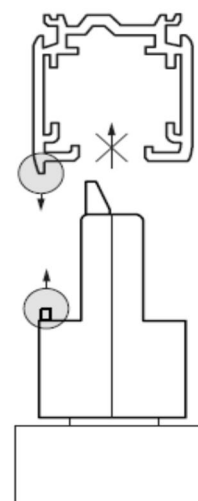

PERFETTO MINI

Цветовая температура К	2700 К / 3000 К / 4000 К
Цветопередача	90+
Световой поток Lm	1550
Угол рассеивания	15° / 32° / 60°
Мощность источника света Вт	12
Установка	Трехфазный трек
Питание V	220-240V AC
Управление опционально	TRIAC
Степень пылевлагозащиты	IP 20
Цвет корпуса	Белый / Чёрный / RAL
Гарантийный срок	36 мес
Габаритные размеры мм	Ø 60 x 110

УСТАНОВКА И ПОДКЛЮЧЕНИЕ

Установка светильника осуществляется на трехфазный трек.
 Поверните рычажной фиксатор адаптера на светильнике в положение «открыто». Контактные пластины должны убраться внутрь корпуса адаптера.
 Вставьте светильник в трек.
 Поверните рычажной фиксатор адаптера в положение «закрыто»
 Выбор группы в треке, к которой подключаем светильник осуществляется за счет вращения переключателя на адаптере светильника.
 Переключатель имеет следующие положения
 «0»- выключен
 «1» группа/фаза 1 (L1- на треке)
 «2» группа/фаза 2 (L2- на треке)
 «3» группа/фаза 3 (L3- на треке)
 Отрегулировать положение светильника согласно требованиям и нормативам.
 Подать питание на трек и проверить работоспособность светильника.

Трековый светодиодный светильник предназначен для акцентного и общего освещения в торговых, офисных, жилых и других различных помещениях.

Трехфазный шинопровод

Правильная установка

Неправильная установка