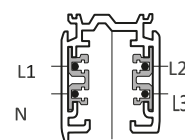

Трехфазный шинопровод