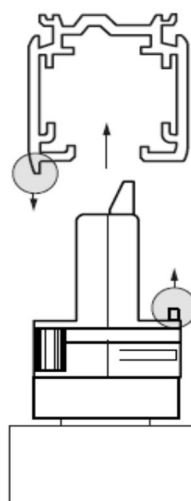

Правильная установка