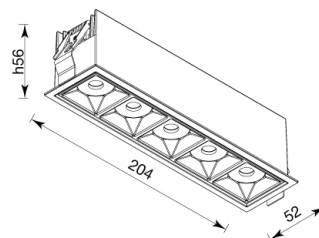

Установка / Врезное отверстие	Встраиваемый / 198 x46 мм
Гарантийный срок	36 месяцев
Цвет корпуса	Белый / Чёрный
Степень защиты	IP40

Система управления: Опционально.

 198 x 46 мм