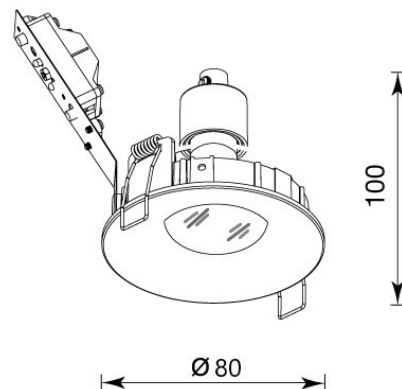

## MULTIGIRO FIX GU10

Встраиваемый светодиодный светильник круглой формы

Предназначен для акцентного и общего освещения торговых, офисных, жилых и других помещений.

Светотехнические и энергетические характеристики согласно установленной лампы.

Возможно комплектация кольцом с различным цветом

Система управления: Опционально.

Мощность светильника	Макс LED 10 Вт
Питание	220 -240V AC
Управление	
Установка / Врезное отверстие	Встраиваемый / Ø 75 mm
Гарантийный срок	36 месяцев
Цвет корпуса / Цвет кольца	Белый /Белый / Чёрный / Черный
Степень защиты	IP44
Вес	0,2 кг

### УСТАНОВКА И ПОДКЛЮЧЕНИЕ

Вырежьте отверстие в потолке по размерам, указанным в таблице параметров. Подключите обесточенные провода сети AC 230 В к цоколю GU 10. Установите лампу PAR16 GU 10 в цоколь. Отведите скобы держателя вверх и вставьте светильник вместе с лампой в отверстие. Включите светильник и проверьте его работоспособность.

Ø 75 mm