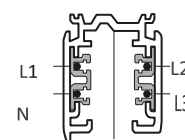

Трехфазный шинопровод