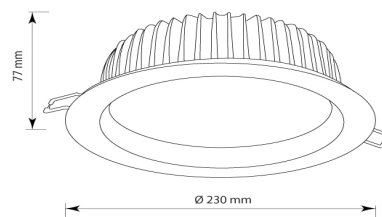

Установка	Встраиваемый
Гарантийный срок	36 месяцев
Цвет корпуса	Белый / Чёрный
Степень защиты	IP44
Вес	1,2кг

УСТАНОВКА И ПОДКЛЮЧЕНИЕ

Вырежьте отверстие в потолке по размерам, указанным в таблице параметров.
 Подключите светильник к выходу драйвера (маркировка «SEC» / «OUTPUT» / «Выход» на драйвере), используя соответствующие разъемы.
 Подключите обесточенные провода сети AC 230 В к входу драйвера (коричневый, L — «фаза»; синий, N — «ноль» на драйвере).
 Отведите скобы держателя вверх и вставьте светильник вместе с драйвером в отверстие.
 Включите светильник и проверьте его работоспособность.

Ø 200 mm