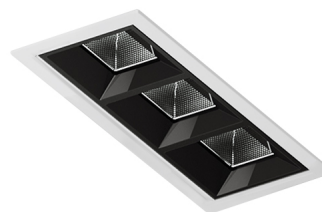

POLARIS 3

Цветовая температура	2700 / 3 000 / 4000 К
Цветопередача	90+
Световой поток	870 Лм
Угол рассеивания	40 / ассиметричная 35 x 70

Встраиваемый светодиодный светильник предназначен для акцентного и общего освещения торговых, офисных, жилых и других помещений.

Варианты отделки: матовая чёрная или белая микротекстурированная краска.

Система управления: Опционально.

Мощность светильника	3 X 2 Вт
Питание	на драйвер 220 -240V AC
Управление	TRIAC / DALI / 1-10V

Установка / Врезное отверстие	Встраиваемый / 122 x 46 мм
Гарантийный срок	36 месяцев
Цвет корпуса	Белый / Чёрный
Степень защиты	IP40