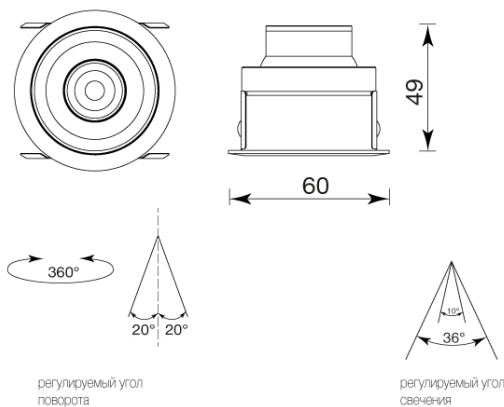

EVA ZOOM 60

Цветовая температура	2700 / 3000 / 4000 К
Цветопередача	95+
Световой поток	350Лм
Угол рассеивания	10-36

Мощность светильника	3 Вт
Питание	на драйвер 220 -240V AC
Управление	On / Off / TRIAC

Установка / Врезное отверстие	Встраиваемый / Ø 55 mm
Гарантийный срок	36 месяцев
Цвет корпуса	Чёрный
Степень защиты	IP40
Вес	0,3кг

УСТАНОВКА И ПОДКЛЮЧЕНИЕ

Вырежьте отверстие по размерам, указанным в таблице параметров. Подключите светильник к выходу драйвера (маркировка «SEC» / «OUTPUT» / «Выход» на драйвере), используя соответствующие разъемы.

 Ø 55 mm