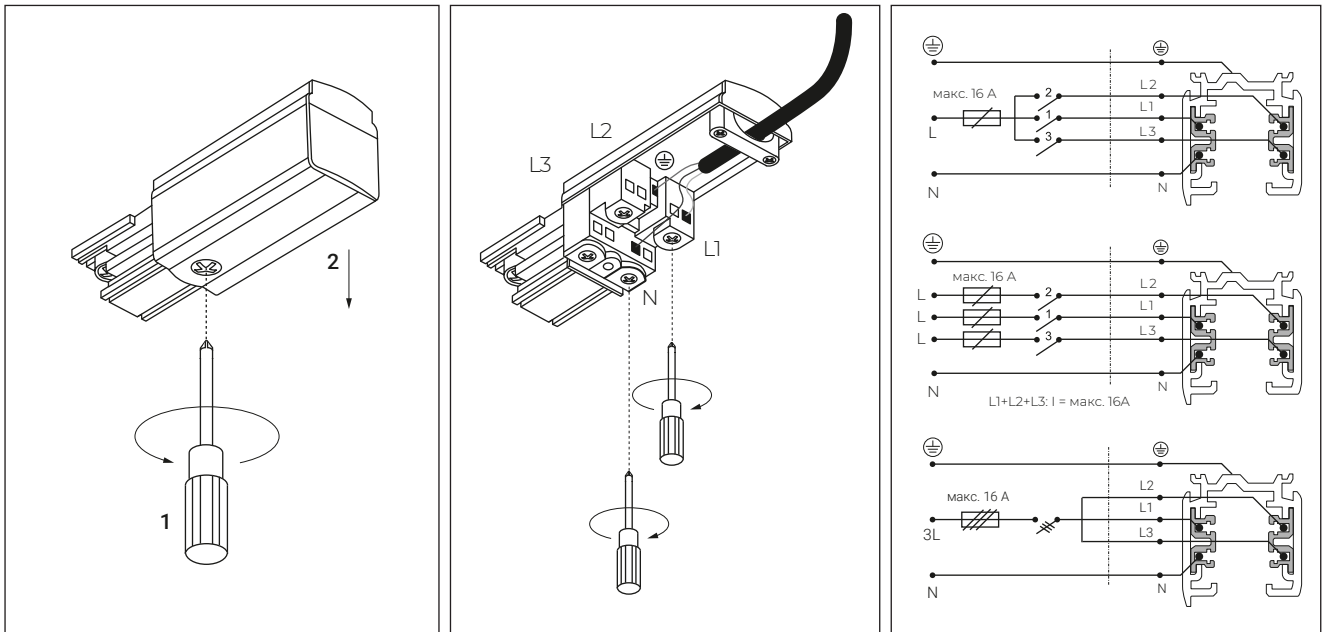

Белый:RUS7511-30-31
Черный:RUS7511-30-16

ВАЖНО!
Соблюдайте соответствие
положения заземления на
шинопроводе и заземления на
аксессуаре

**Неправильное подключение комплектующих к
шинопроводу может привести к поломке
самого шинопровода и выхода из строя трековых
светильников**