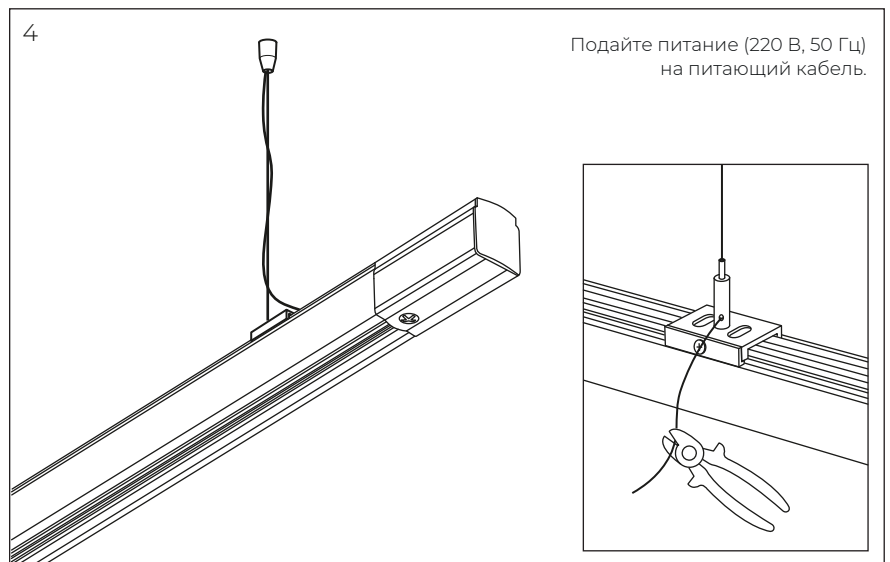

Подвесной монтаж