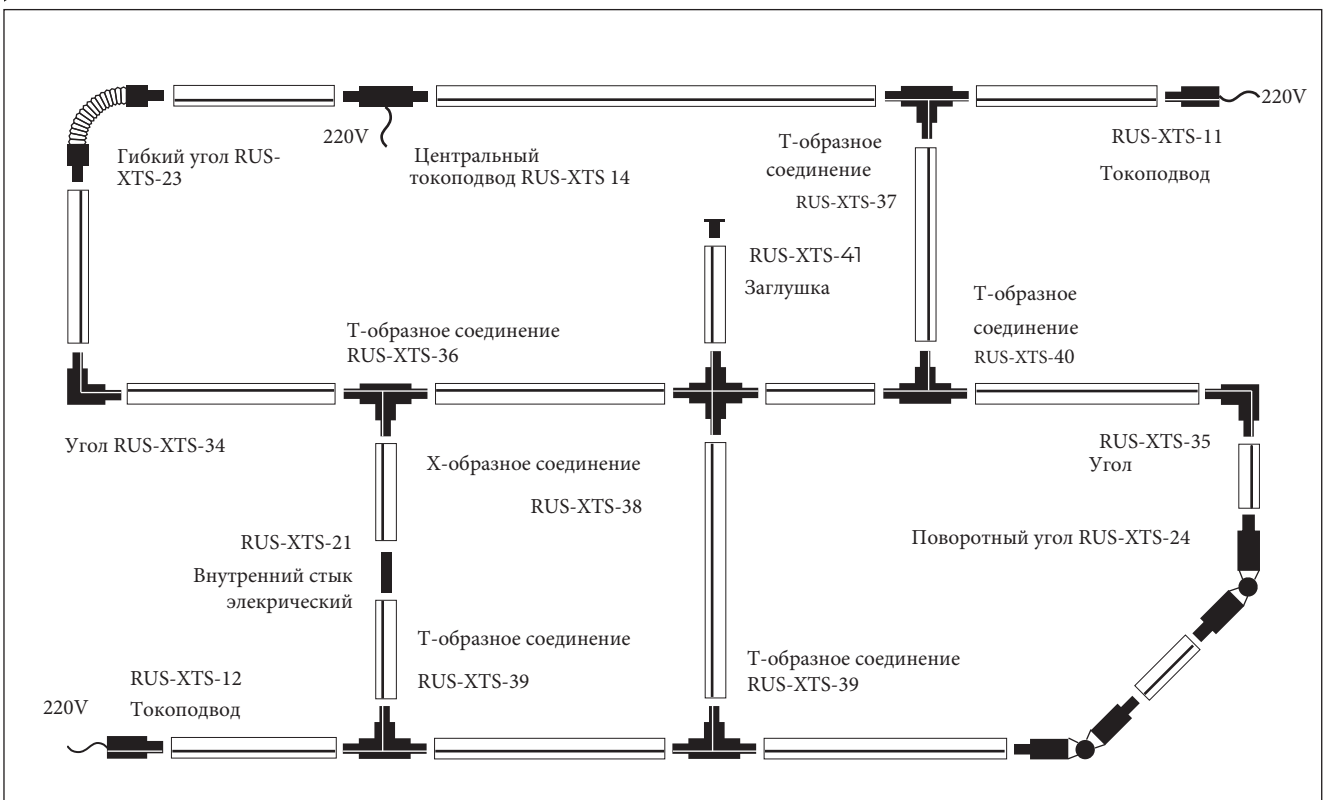

Шинопровод 3 фазы, 1,0м.

Белый:RUS7511-10-31
Черный:RUS7511-10-16

Шинопровод 3 фазы, 1,5м.

Белый:RUS7511-15-31
Черный:RUS7511-15-16

Шинопровод 3 фазы, 2м.

Белый:RUS7511-20-31
Черный:RUS7511-20-16

Шинопровод 3 фазы, 3м.

Белый:RUS7511-30-31
Черный:RUS7511-30-16

ВАЖНО!
Соблюдайте соответствие
положения заземления на
шинопроводе и заземления на
аксессуаре

**Неправильное подключение комплектующих к
шинопроводу может привести к поломке
самого шинопровода и выхода из строя трековых
светильников**