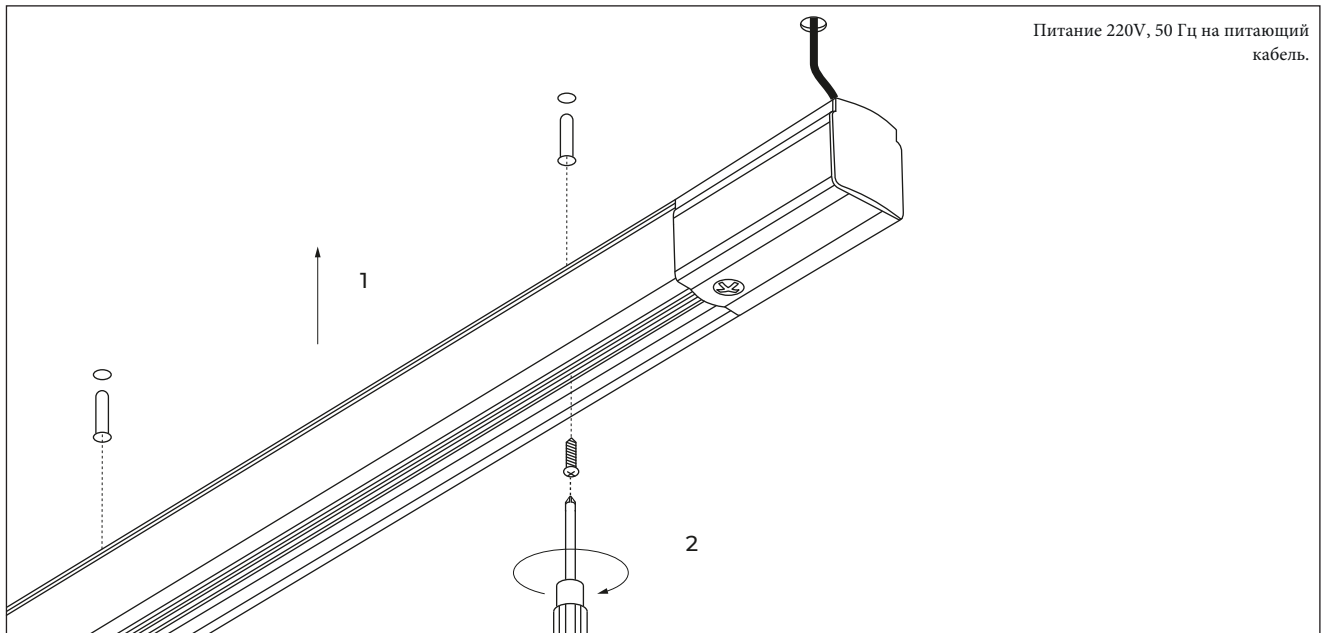

Накладной монтаж