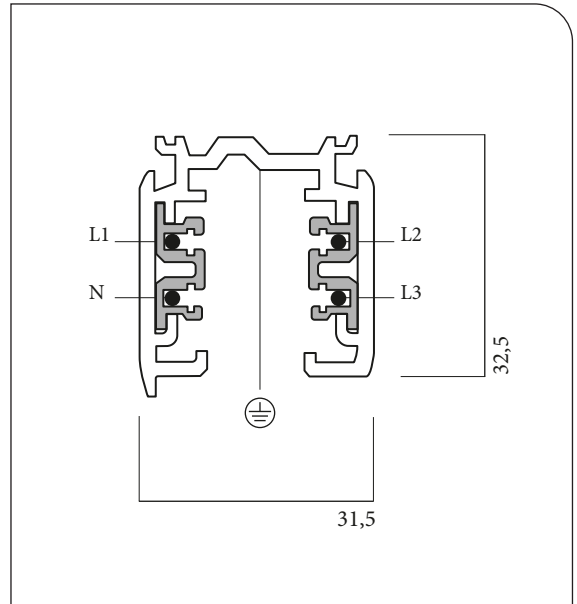

Шинопровод 3 фазы, 1,0м.

Белый:RUS7511-10-31
Черный:RUS7511-10-16

Шинопровод 3 фазы, 1,5м.

Белый:RUS7511-15-31
Черный:RUS7511-15-16

Шинопровод 3 фазы, 2м.

Белый:RUS7511-20-31
Черный:RUS7511-20-16

Шинопровод 3 фазы, 3м.

Белый:RUS7511-30-31
Черный:RUS7511-30-16

ВАЖНО!
Соблюдайте соответствие
положения заземления на
шинопроводе и заземления на
аксессуаре

**Неправильное подключение комплектующих к
шинопроводу может привести к поломке
самого шинопровода и выхода из строя трековых
светильников**