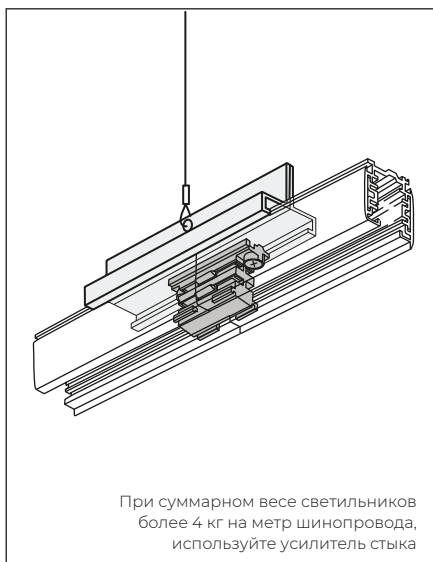

Подвесной монтаж