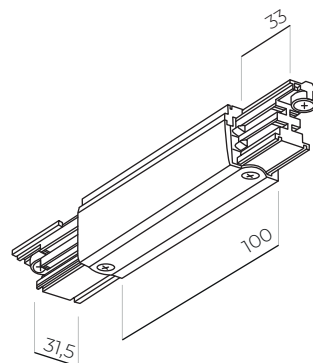

Накладной монтаж

Подвесной монтаж

АКСЕССУАРЫ

ПИТАНИЕ

Токопровод

Белый: RUS-XTS-11-3
Черный: RUS-XTS-11-2

Токопровод

Белый: RUS-XTS-12-3
Черный: RUS-XTS-12-2