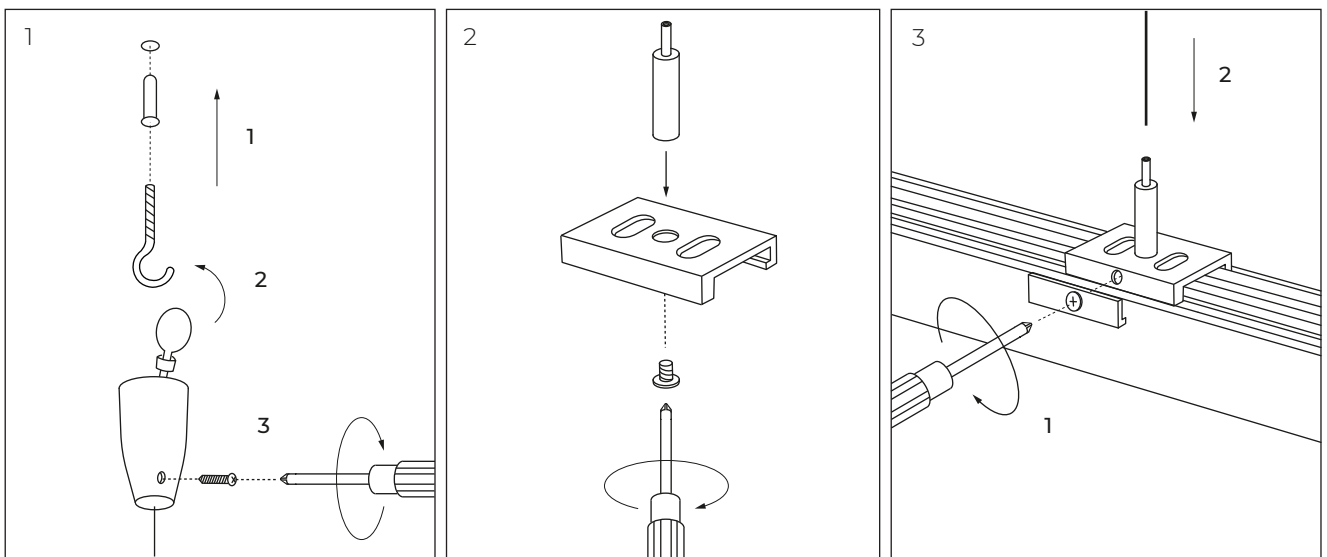

Подвесной монтаж