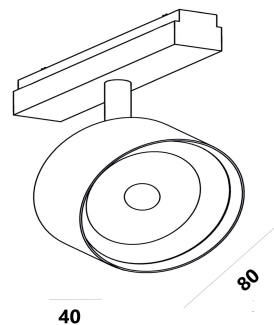

PALLA A5; '8\$'

Цветовая температура К	2700K / 3000 К / 4000 К
Цветопередача	90+
Световой поток Lm	140\$
Угол рассеивания	15-40°
Мощность источника света Вт	14
Установка	трек
Питание V	С, V 8С
Управление опционально	85@=
Степень пылевлагозащиты	IP 20
Цвет корпуса	Белый / Чёрный/ RAL
Гарантийный срок	36 мес
Габаритные размеры мм	Ø 80 x 40

Установка и подключение

Установите светильник в магнитный шинопровод
Правильно установленный светильник будет
удерживаться с помощью магнитов

Трековый светодиодный светильник
Magnetic 48V . Позволяет менять угол света
от узкого 15 до широкого 40 градусов.
Предназначен для акцентного освещения в
торговых, офисных, жилых и других различных
помещениях. С возможностью регулировки яркости
света с помощью 85@=