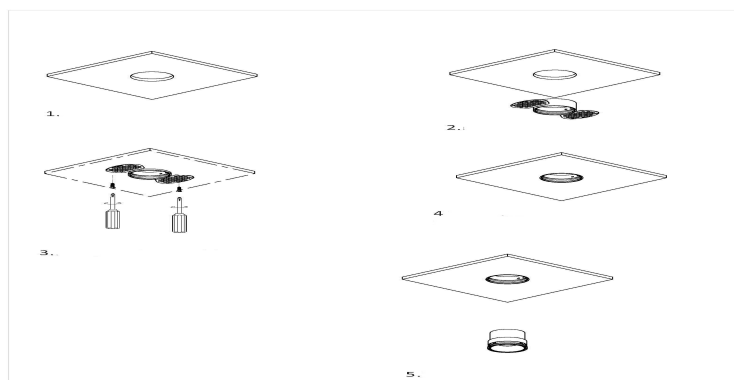

Установка / Врезное отверстие	Встраиваемый / Ø 75 mm
Гарантийный срок	36 месяцев
Цвет корпуса	Белый / Чёрный
Степень защиты	IP20
Вес	0,3 кг

УСТАНОВКА И ПОДКЛЮЧЕНИЕ

Вырежьте отверстие в потолке по размерам, указанным в таблице параметров. Установите рамку в отверстие и закрепите с помощью саморезов. Зашпаклюйте отверстия по периметру рамки. Подключите светильник к выходу драйвера (маркировка «SEC» / «OUTPUT» / «Выход» на драйвере), используя соответствующие разъемы. Подключите обесточенные провода сети AC 230 В к входу драйвера (коричневый, L — «фаза»; синий, N — «ноль» на драйвере). Включите светильник и проверьте его работоспособность.

Встраиваемый неповоротный светодиодный светильник круглой формы под шпаклевку предназначен для акцентного и общего освещения торговых, офисных, жилых и других помещений. Варианты отделки: матовая чёрная или белая микротекстурированная краска.