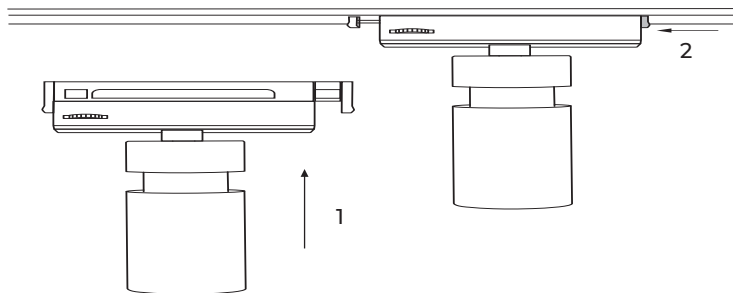

Установка	MICRO TRACK 24
Гарантийный срок	36 месяцев
Цвет корпуса / Цвет кольца	Белый / Белый / Чёрный / Черный
Степень защиты	IP20
Вес	0,2кг

УСТАНОВКА И ПОДКЛЮЧЕНИЕ

ВНИМАНИЕ! Запрещается подключать светильник к сети AC 230 В. Светильник предназначен для работы от безопасного напряжения DC 24 В в составе трековой системы (шинопровода) MICRO TRACK 24. Допускается самостоятельная установка светильников в предназначенный для этого шинопровод. Монтаж шинопровода и присоединение его к сети переменного напряжения должны осуществляться квалифицированным специалистом. Порядок монтажа шинопровода и присоединения его к сети AC 230 В указан в инструкции по эксплуатации к шинопроводу. При установке/снятии светильников рекомендуется отключать питание шинопровода. Установите светильник в необходимом месте шинопровода, как показано на рисунке.

Трековый светодиодный светильник цилиндрической формы диаметром 31 мм. Предназначен для акцентного освещения. Возможно диммирование на корпусе светильника от 10 до 100 %. За счет перемещения линзы можно менять угол светового потока от 10 до 40 градусов. Варианты отделки: матовая чёрная или белая краска.