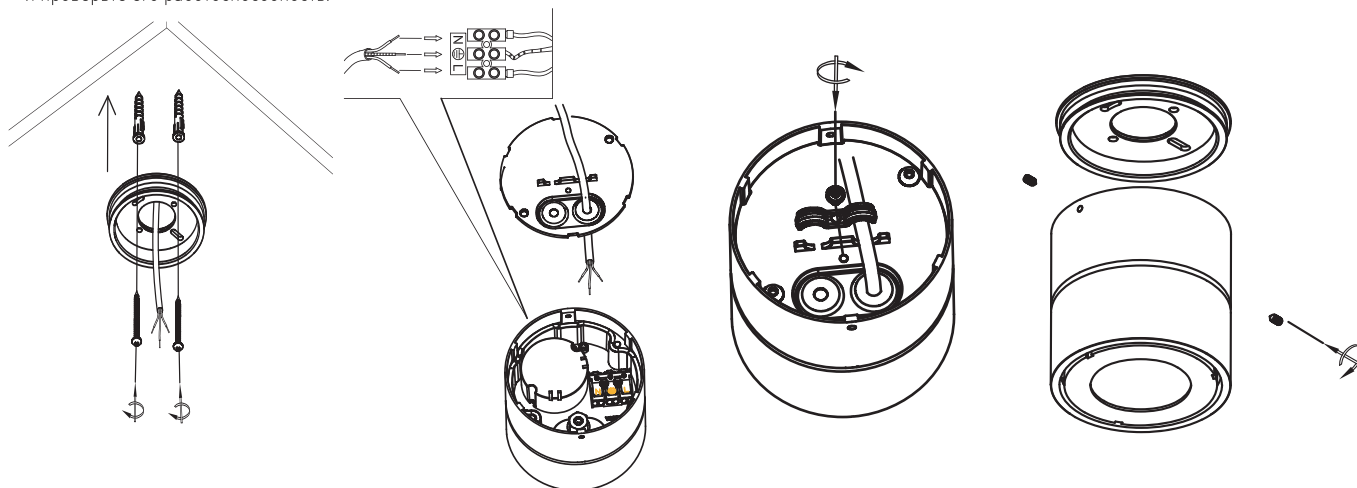

## DISCO IP65

Цветовая температура	2700 / 3 000 / 4000 К
Цветопередача	90
Световой поток	1300 Лм
Угол рассеивания	14 / 32 / 50

Мощность светильника	15Вт
Питание	220 -240V AC
Управление	On / Off / TRIAC

Установка /диаметр	Накладной / Ø 100 мм
Гарантийный срок	36 месяцев
Цвет корпуса	Чёрный / белый
Степень защиты	IP65
Вес	1,1 кг

### УСТАНОВКА И ПОДКЛЮЧЕНИЕ

Установка светильника осуществляется на металлическое основание Ø 100 мм. Отсоедините с помощью ключа заднюю часть металлического основания. Пропустите обесточенные провода сети AC 230 V через заднюю часть и закрепите ее на поверхности. Подключите обесточенные провода сети AC 230 V к клеммной колодке светильника (коричневый, L — «фаза»;синий, N — «ноль»). Присоедините светильник с основанием к задней части с помощью винтов. Включите светильник и проверьте его работоспособность.

Уличный поворотный светодиодный светильник круглой формы для влажных помещений со степенью защиты IP 65. Предназначен для акцентного освещения. Варианты отделки: матовая чёрная , матовая белая краска .