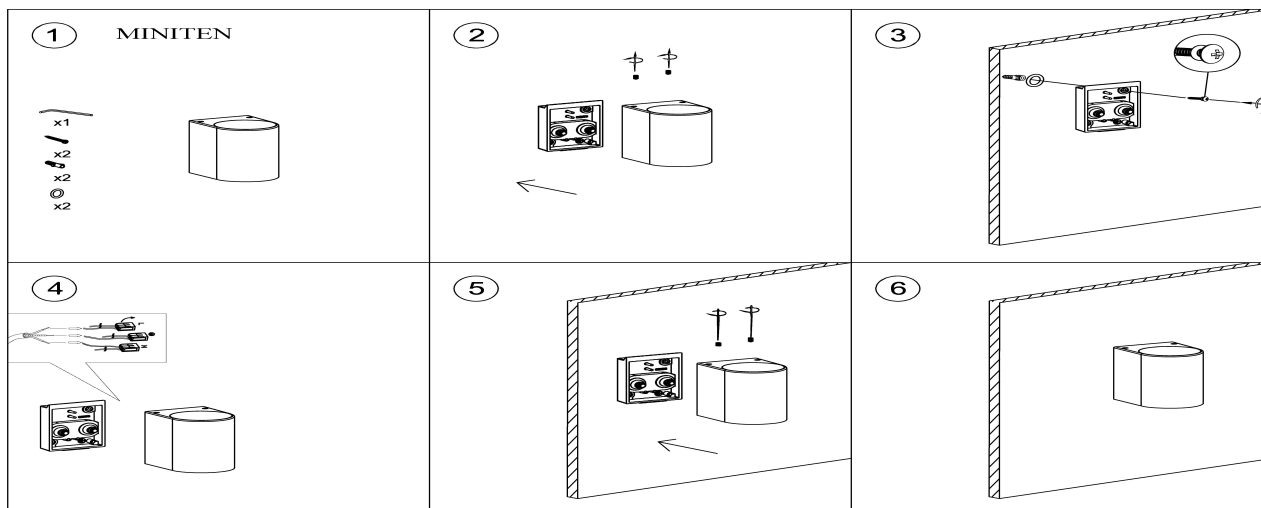

MINITEN DUO IP65 GU10

Мощность светильника	Макс мощность ламп LED 8 Ватт
Питание	220 -240V AC
Гарантийный срок	24 месяца

Серия MINITEN DUO GU10 настенный светильник для наружной подсветки под лампу PAR16 GU10. Имеет повышенную степень защиты IP65. Предназначен для освещения входной группы. Распространение света верх и вниз на 2 стороны.

Установка / ДхШхВ	Накладной / 81 x 64 x 166 мм
Цвет корпуса	Белый / Чёрный
Степень защиты	IP65
Вес	0,700 кг

УСТАНОВКА И ПОДКЛЮЧЕНИЕ

Отсоедините заднюю часть монтажного основания. Пропустите обесточенные провода сети AC 230 В через центральное отверстие монтажного основания и закрепите его на поверхности.

Подключите обесточенные провода сети AC 230 В к клеммной колодке светильника (коричневый, L — «фаза»; синий, N — «ноль»).

Присоедините переднюю часть светильника на монтажное основание.

Включите светильник и проверьте его работоспособность.