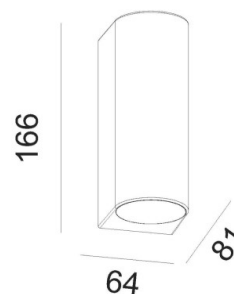

УСТАНОВКА И ПОДКЛЮЧЕНИЕ

Отсоедините заднюю часть монтажного основания. Пропустите обесточенные провода сети AC 230 В через центральное отверстие монтажного основания и закрепите его на поверхности.

Подключите обесточенные провода сети AC 230 В к клеммной колодке светильника (коричневый, L — «фаза»; синий, N — «ноль»).

Присоедините переднюю часть светильника на монтажное основание.

Включите светильник и проверьте его работоспособность.