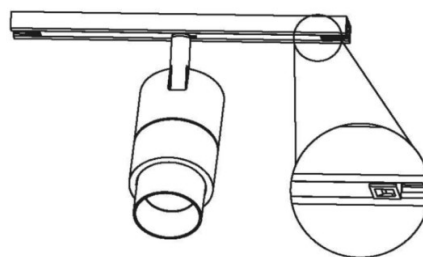

Нажать на фиксатор