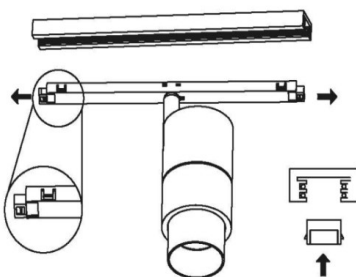

MINIPERFETTO ZOOM 45 48V

Цветовая температура К	2400 / 2700 / 3000 / 3500 / 4000 К
Цветопередача	90 + / 97 +
Световой поток Lm	150 - 400
Угол рассеивания / Оптика	от 5° до 40° / Линза ZOOM

Мощность источника света Вт	8
Установка	MINI TRACK 48V
Питание V	DC 48V
Управление опционально	DALI

Степень пылевлагозащиты	IP 20
Цвет корпуса	Белый / Чёрный / RAL
Гарантийный срок	36 мес
Габаритные размеры мм	Ø 45 x 70

Светодиодный светильник в MINI TRACK 48V с изменяющим углом света с помощью специальной линзы ZOOM. Предназначен для акцентного освещения в торговых, офисных, жилых и других различных помещениях. С возможностью регулировки яркости света по интерфейсу DALI в зависимости от комплектации.

УСТАНОВКА И ПОДКЛЮЧЕНИЕ

Установка светильника осуществляется в MINI TRACK 48 V. Установите фиксатор адаптера на светильнике в положение «открыто». Вставьте светильник в трек. Нажмите на фиксатор адаптера в положение «закрыто». Направьте светильник в нужную сторону. Включить систему и проверить работоспособность светильника.

Вытянуть фиксатор и установить адаптер в трек

Нажать на фиксатор

Отрегулировать направление