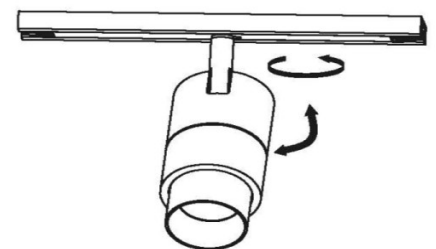

Степень пылевлагозащиты	IP 20
Цвет корпуса	Белый / Чёрный / RAL
Гарантийный срок	36 мес
Габаритные размеры мм	Ø 45 x 70

Светодиодный светильник в MINI TRACK 48V с изменяющим углом света с помощью специальной линзы ZOOM. Предназначен для акцентного освещения в торговых, офисных, жилых и других различных помещениях. С возможностью регулировки яркости света по интерфейсу DALI в зависимости от комплектации.

УСТАНОВКА И ПОДКЛЮЧЕНИЕ

Установка светильника осуществляется в MINI TRACK 48 V. Установите фиксатор адаптера на светильнике в положение «открыто». Вставьте светильник в трек. Нажмите на фиксатор адаптера в положение «закрыто». Направьте светильник в нужную сторону. Включить систему и проверить работоспособность светильника.

Вытянуть фиксатор и установить адаптер в трек

Нажать на фиксатор

Отрегулировать направление