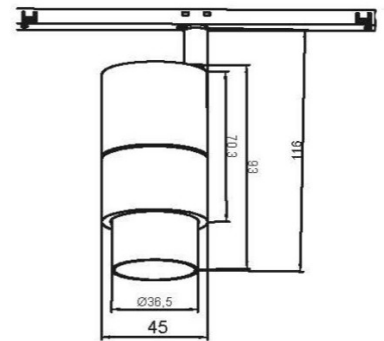

УСТАНОВКА И ПОДКЛЮЧЕНИЕ

Установка светильника осуществляется в MINI TRACK 48 V. Установите фиксатор адаптера на светильнике в положение «открыто». Вставьте светильник в трек. Нажмите на фиксатор адаптера в положение «закрыто». Направьте светильник в нужную сторону. Включить систему и проверить работоспособность светильника.

Вытянуть фиксатор и установить адаптер в трек