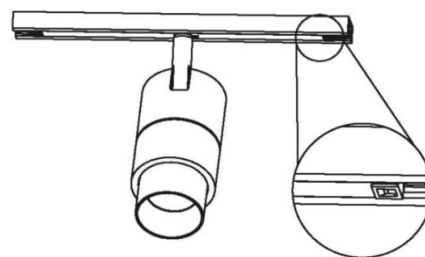

Нажать на фиксатор