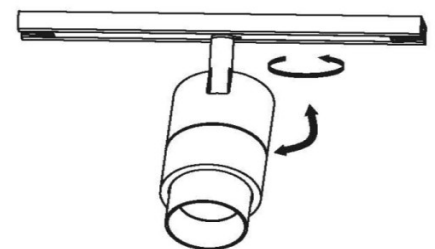

УСТАНОВКА И ПОДКЛЮЧЕНИЕ

Установка светильника осуществляется в MINI TRACK 48 V. Установите фиксатор адаптера на светильнике в положение «открыто». Вставьте светильник в трек. Нажмите на фиксатор адаптера в положение «закрыто». Направьте светильник в нужную сторону. Включить систему и проверить работоспособность светильника.

Вытянуть фиксатор и установить адаптер в трек

Нажать на фиксатор

Отрегулировать направление