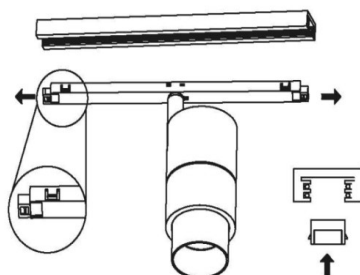

MICROPERFETTO ZOOM 35 48V

Цветовая температура К	2400 / 2700 / 3000 / 3500 / 4000 К
Цветопередача	90 + / 97 +
Световой поток Lm	65 - 150
Угол рассеивания / Оптика	от 5° до 40° / Линза ZOOM
Мощность источника света Вт	3
Установка	MINI TRACK 48V
Питание V	DC 48V
Управление опционально	DALI
Степень пылевлагозащиты	IP 20
Цвет корпуса	Белый / Чёрный / RAL
Гарантийный срок	36 мес
Габаритные размеры мм	Ø 35 x 70

Светодиодный светильник в MINI TRACK 48V с изменяющим углом света с помощью специальной линзы ZOOM. Предназначен для акцентного освещения в торговых, офисных, жилых и других различных помещениях. С возможностью регулировки яркости света по интерфейсу DALI в зависимости от комплектации.

УСТАНОВКА И ПОДКЛЮЧЕНИЕ

Установка светильника осуществляется в MINI TRACK 48 V. Установите фиксатор адаптера на светильнике в положение «открыто». Вставьте светильник в трек. Нажмите на фиксатор адаптера в положение «закрыто». Направьте светильник в нужную сторону. Включить систему и проверить работоспособность светильника.

Вытянуть фиксатор и установить адаптер в трек

Нажать на фиксатор

Отрегулировать направление