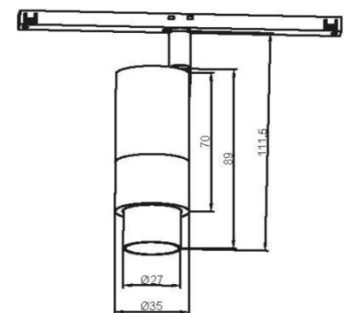

УСТАНОВКА И ПОДКЛЮЧЕНИЕ

Установка светильника осуществляется в MINI TRACK 48 V. Установите фиксатор адаптера на светильнике в положение «открыто». Вставьте светильник в трек. Нажмите на фиксатор адаптера в положение «закрыто». Направьте светильник в нужную сторону. Включить систему и проверить работоспособность светильника.