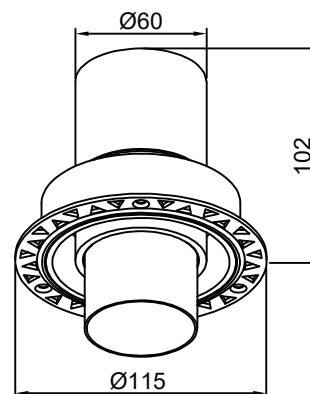

PERFETTO ZOOM IN TRIMLESS

Цветовая температура	2400 / 2700 / 3 000 / 3500 / 4000 К
Цветопередача	90 / 97
Световой поток	600 -950 Лм
Угол рассеивания	5 - 60

Мощность светильника	15 Вт
Питание	220 -240V AC
Управление	On / Off / TRIAC / DALI

Установка / Врезное отверстие	Встраиваемый / Ø 95 mm
Гарантийный срок	36 месяцев
Цвет корпуса	Белый / Чёрный
Степень защиты	IP20
Вес	0,7 кг

УСТАНОВКА И ПОДКЛЮЧЕНИЕ

Вырежьте отверстие в потолке по размерам, указанным в таблице параметров. Прикрутите рамку и зашпаклевать ее. Подключите светильник к выходу (маркировка «SEC» / «OUTPUT» / «Выход» на драйвере), используя соответствующие разъемы. Если драйвер DALI то кабель управления к отдельным клеммам Подключите обесточенные провода сети AC 230 В к входу драйвера (коричневый, L – «фаза»;синий, N – «ноль» на драйвере). Включите светильник и проверьте его работоспособность.

Встраиваемый светодиодный светильник цилиндрической формы без видимой рамки предназначен для акцентного освещения. За счет перемещения линзы ZOOM в данной модели можно менять угол света от 5 до 60 градусов. Варианты отделки: матовая чёрная или белая краска .

Расчетные значения, указанные в технических характеристиках, указаны для температуры окружающей среды 25° С. Данные светового потока указаны с погрешностью +/- 10 %, данные электрической потребляемой мощности — с изначальной погрешностью +/- 10 %, данные цветовой температуры — изначально +/- 150 К.

www.lumitex.ru
svet@lumitex.ru