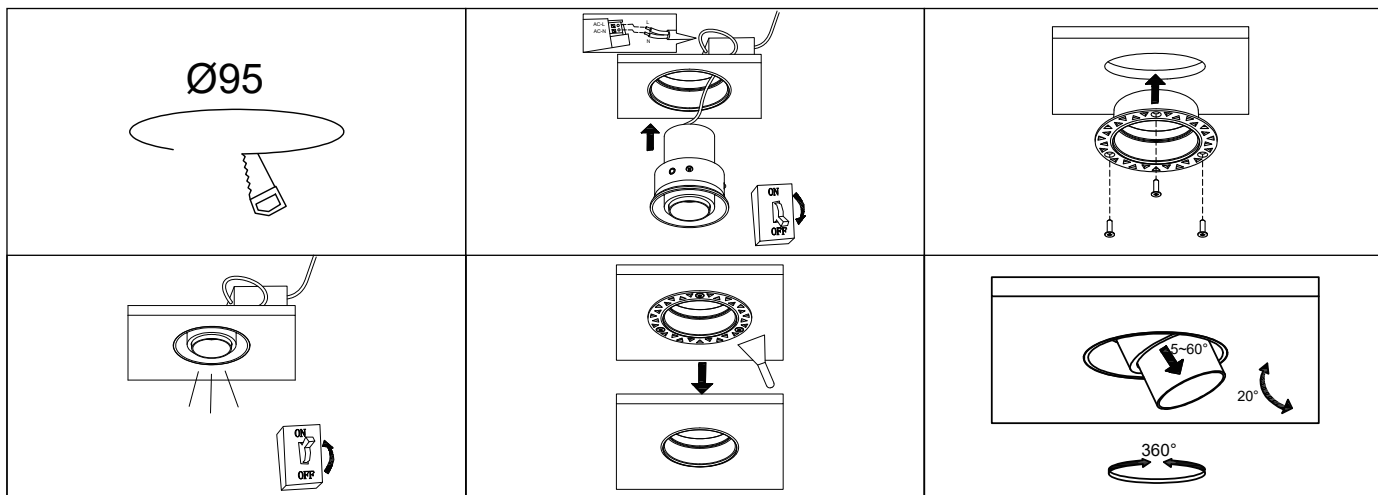

Установка / Врезное отверстие	Встраиваемый / Ø 95 mm
Гарантийный срок	36 месяцев
Цвет корпуса	Белый / Чёрный
Степень защиты	IP20
Вес	0,7 кг

УСТАНОВКА И ПОДКЛЮЧЕНИЕ

Вырежьте отверстие в потолке по размерам, указанным в таблице параметров. Прикрутите рамку и зашпаклевать ее. Подключите светильник к выходу (маркировка «SEC» / «OUTPUT» / «Выход» на драйвере), используя соответствующие разъемы. Если драйвер DALI то кабель управления к отдельным клеммам Подключите обесточенные провода сети AC 230 В к входу драйвера (коричневый, L – «фаза»;синий, N – «ноль» на драйвере). Включите светильник и проверьте его работоспособность.

Встраиваемый светодиодный светильник цилиндрической формы без видимой рамки предназначен для акцентного освещения. За счет перемещения линзы ZOOM в данной модели можно менять угол света от 5 до 60 градусов. Варианты отделки: матовая чёрная или белая краска .