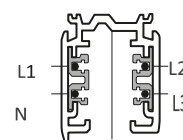

Управление опционально

Степень пылевлагозащиты IP 20

Цвет корпуса Белый / Чёрный/ RAL

Гарантийный срок 36 мес

Габаритные размеры мм Ø 60 x98/133

УСТАНОВКА И ПОДКЛЮЧЕНИЕ

Установка светильника осуществляется на трехфазный трек.
 Поверните рычажной фиксатор адаптера на светильнике в положение «открыто». Контактные пластины должны убраться внутрь корпуса адаптера.
 Вставьте светильник в трек.
 Поверните рычажной фиксатор адаптера в положение «закрыто»
 Выбор группы в треке, к которой подключаем светильник осуществляется за счет вращения переключателя на адаптере светильника.
 Переключатель имеет следующие положения
 «0»- выключен
 «1» группа/фаза 1 (L1- на треке)
 «2» группа/фаза 2 (L2- на треке)
 «3» группа/фаза 3 (L3- на треке)
 Отрегулировать положение светильника согласно требованиям и нормативам.
 Подать питание на трек и проверить работоспособность светильника.

Трехфазный шинопровод

Правильная установка

Неправильная установка

Расчетные значения, указанные в технических характеристиках, указаны для температуры окружающей среды 25° С. Данные светового потока указаны с погрешностью +/- 10 %, данные электрической потребляемой мощности – с изначальной погрешностью +/- 10 %, данные цветовой температуры – изначально +/- 150 К.