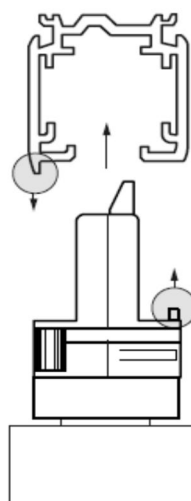

PERFETTO MINI AIR GU 10

Цветовая температура К

Цветопередача

Световой поток Lm

Угол рассеивания

Мощность источника света Вт макс 10W

Установка Трехфазный трек

Питание V 220-240V AC

Управление опционально

Степень пылевлагозащиты IP 20

Цвет корпуса Белый / Чёрный/ RAL

Гарантийный срок 36 мес

Габаритные размеры мм Ø 60 x98/133

УСТАНОВКА И ПОДКЛЮЧЕНИЕ

Установка светильника осуществляется на трехфазный трек.
 Поверните рычажной фиксатор адаптера на светильнике в положение «открыто». Контактные пластины должны убраться внутрь корпуса адаптера.
 Вставьте светильник в трек.
 Поверните рычажной фиксатор адаптера в положение «закрыто»
 Выбор группы в треке, к которой подключаем светильник осуществляется за счет вращения переключателя на адаптере светильника.
 Переключатель имеет следующие положения
 «0»- выключен
 «1» группа/фаза 1 (L1- на треке)
 «2» группа/фаза 2 (L2- на треке)
 «3» группа/фаза 3 (L3- на треке)
 Отрегулировать положение светильника согласно требованиям и нормативам.
 Подать питание на трек и проверить работоспособность светильника.

Трехфазный шинопровод

Правильная установка

Неправильная установка

Расчетные значения, указанные в технических характеристиках, указаны для температуры окружающей среды 25° С. Данные светового потока указаны с погрешностью +/- 10 %, данные электрической потребляемой мощности – с изначальной погрешностью +/- 10 %, данные цветовой температуры – изначально +/- 150 К.