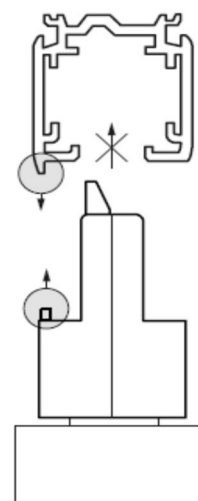

PERFETTO MINI AIR GU 10

Цветовая температура К

Цветопередача

Световой поток Lm

Угол рассеивания

Мощность источника света Вт макс 10W

Установка Трехфазный трек

Питание V 220-240V AC

Управление опционально

Степень пылевлагозащиты IP 20

Цвет корпуса Белый / Чёрный/ RAL

Гарантийный срок 36 мес

Габаритные размеры мм Ø 60 x98/133

УСТАНОВКА И ПОДКЛЮЧЕНИЕ

Установка светильника осуществляется на трехфазный трек.
 Поверните рычажной фиксатор адаптера на светильнике в положение «открыто». Контактные пластины должны убраться внутрь корпуса адаптера.
 Вставьте светильник в трек.
 Поверните рычажной фиксатор адаптера в положение «закрыто»
 Выбор группы в треке, к которой подключаем светильник осуществляется за счет вращения переключателя на адаптере светильника.
 Переключатель имеет следующие положения
 «0»- выключен
 «1» группа/фаза 1 (L1- на треке)
 «2» группа/фаза 2 (L2- на треке)
 «3» группа/фаза 3 (L3- на треке)
 Отрегулировать положение светильника согласно требованиям и нормативам.
 Подать питание на трек и проверить работоспособность светильника.

Трековый светильник с цоколем GU10 под светодиодную лампу PAR16. Предназначен для акцентного освещения в торговых, офисных, жилых и других различных помещениях. Светотехнические и энергетические характеристики согласно установленной лампы

Трехфазный шинопровод

Правильная установка

Неправильная установка

Расчетные значения, указанные в технических характеристиках, указаны для температуры окружающей среды 25° С. Данные светового потока указаны с погрешностью +/- 10 %, данные электрической потребляемой мощности – с изначальной погрешностью +/- 10 %, данные цветовой температуры – изначально +/- 150 К.