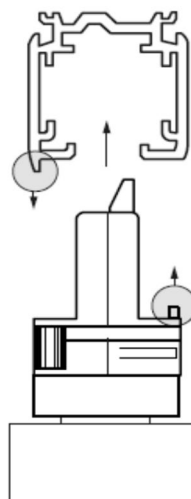

Правильная установка