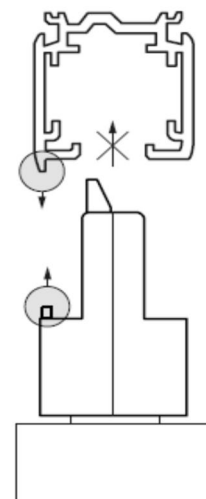

Степень пылевлагозащиты	IP 20
Цвет корпуса	Белый / Чёрный/ RAL
Гарантийный срок	36 мес
Габаритные размеры мм	Ø 87 x152

УСТАНОВКА И ПОДКЛЮЧЕНИЕ

Установка светильника осуществляется на трехфазный трек.
 Поверните рычажной фиксатор адаптера на светильнике в положение «открыто». Контактные пластины должны убраться внутрь корпуса адаптера.
 Вставьте светильник в трек.
 Поверните рычажной фиксатор адаптера в положение «закрыто»
 Выбор группы в треке, к которой подключаем светильник осуществляется за счет вращения переключателя на адаптере светильника.
 Переключатель имеет следующие положения
 «0»- выключен
 «1» группа/фаза 1 (L1- на треке)
 «2» группа/фаза 2 (L2- на треке)
 «3» группа/фаза 3 (L3- на треке)
 Отрегулировать положение светильника согласно требованиям и нормативам.
 Подать питание на трек и проверить работоспособность светильника.

Трековый светодиодный светильник предназначен для акцентного и общего освещения в торговых, офисных, жилых и других различных помещениях.

Правильная установка

Неправильная установка

Расчетные значения, указанные в технических характеристиках, указаны для температуры окружающей среды 25° С. Данные светового потока указаны с погрешностью +/- 10 %, данные электрической потребляемой мощности – с изначальной погрешностью +/- 10 %, данные цветовой температуры – изначально +/- 150 К.