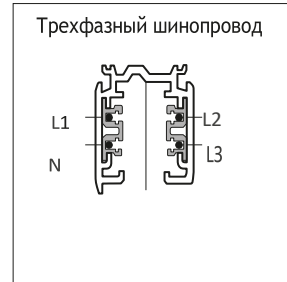

PERFETTO AC

Цветовая температура К	2700 К / 3000 К
Цветопередача	80+
Световой поток Lm	1800 / 2700
Угол рассеивания	26° / 32° / 60°

Мощность источника света Вт	20/30
Установка	Трехфазный трек
Питание V	220-240V AC
Управление опционально	TRIAC

Степень пылевлагозащиты	IP 20
Цвет корпуса	Белый / Чёрный/ RAL
Гарантийный срок	36 мес
Габаритные размеры мм	Ø 87 x152

УСТАНОВКА И ПОДКЛЮЧЕНИЕ

Установка светильника осуществляется на трехфазный трек.
Поверните рычажной фиксатор адаптера на светильнике в положение «открыто». Контактные пластины должны убраться внутрь корпуса адаптера.
Вставьте светильник в трек.
Поверните рычажной фиксатор адаптера в положение «закрыто»
Выбор группы в треке, к которой подключаем светильник осуществляется за счет вращения переключателя на адаптере светильника.
Переключатель имеет следующие положения
«0»- выключен
«1» группа/фаза 1 (L1- на треке)
«2» группа/фаза 2 (L2- на треке)
«3» группа/фаза 3 (L3- на треке)
Отрегулировать положение светильника согласно требованиям и нормативам.
Подать питание на трек и проверить работоспособность светильника.

Трековый светодиодный светильник предназначен для акцентного и общего освещения в торговых, офисных, жилых и других различных помещениях.