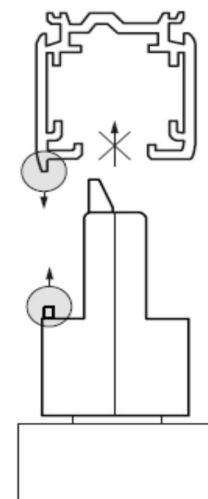

Неправильная установка