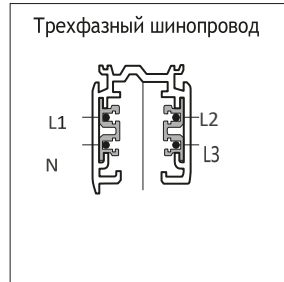

PERFETTO FOCUS

Цветовая температура К	2700 К / 3000 К / 4000 К
Цветопередача	90+
Световой поток Lm	1450
Угол рассеивания	от 10° до 60°
Мощность источника света Вт	12
Установка	Трехфазный трек
Питание V	220-240V AC
Управление опционально	TRIAC
Степень пылевлагозащиты	IP 20
Цвет корпуса	Белый / Чёрный/ RAL
Гарантийный срок	36 мес
Габаритные размеры мм	Ø 62 x135/195

УСТАНОВКА И ПОДКЛЮЧЕНИЕ

Установка светильника осуществляется на трехфазный трек. Поверните рычажной фиксатор адаптера на светильнике в положение «открыто». Контактные пластины должны убраться внутрь корпуса адаптера. Вставьте светильник в трек. Поверните рычажной фиксатор адаптера в положение «закрыто»
Выбор группы в треке, к которой подключаем светильник осуществляется за счет вращения переключателя на адаптере светильника.
Переключатель имеет следующие положения
«0»- выключен
«1» группа/фаза 1 (L1- на треке)
«2» группа/фаза 2 (L2- на треке)
«3» группа/фаза 3 (L3- на треке)
Отрегулировать положение светильника согласно требованиям и нормативам.
Подать питание на трек и проверить работоспособность светильника.

Трековый светодиодный светильник с изменяющим углом света предназначен для акцентного освещения в торговых, офисных, жилых и других различных помещениях. С возможностью регулировки яркости света с помощью диммера TRIAC.