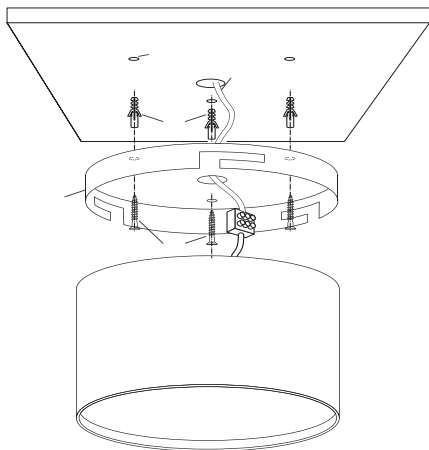

ROUND 140

Цветовая температура	3 000 / 4000 К
Цветопередача	80+
Световой поток	1250 Лм
Угол рассеивания	100

Мощность светильника	18Вт
Питание	180 -240V AC

Управление

Установка / диаметр	Накладной / Ø 140 mm
Гарантийный срок	36 месяцев
Цвет корпуса	Белый / Чёрный
Степень защиты	IP40
Вес	0,800 кг

УСТАНОВКА И ПОДКЛЮЧЕНИЕ

Поверните заднюю часть основания относительно корпуса светильника против часовой стрелки и отделите основание. Разметить и просверлить отверстия. Пропустите обесточенные провода сети AC 230 В через центральное отверстие монтажного основания и закрепите его на поверхности.

Подключите обесточенные провода сети AC 230 В к клеммной колодке светильника (коричневый, L — «фаза»; синий, N — «ноль»).

Надеть светильник на основание и повернуть по часовой стрелки до фиксации.

Включите светильник и проверьте его работоспособность.