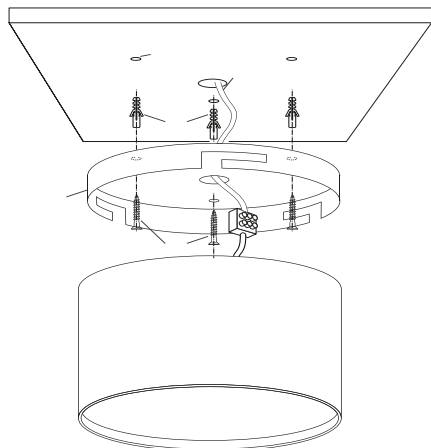

ROUND 120

Цветовая температура	3 000 / 4000 К
Цветопередача	80+
Световой поток	850 Лм
Угол рассеивания	100

Мощность светильника	12Вт
Питание	180 -240V AC

Управление

Установка / диаметр	Накладной / Ø 120 mm
Гарантийный срок	36 месяцев
Цвет корпуса	Белый / Чёрный
Степень защиты	IP40
Вес	0,600 кг

УСТАНОВКА И ПОДКЛЮЧЕНИЕ

Поверните заднюю часть основания относительно корпуса светильника против часовой стрелки и отделите основание. Разметить и просверлить отверстия. Пропустите обесточенные провода сети AC 230 В через центральное отверстие монтажного основания и закрепите его на поверхности.

Подключите обесточенные провода сети AC 230 В к клеммной колодке светильника (коричневый, L — «фаза»; синий, N — «ноль»).

Надеть светильник на основание и повернуть по часовой стрелки до фиксации.

Включите светильник и проверьте его работоспособность.