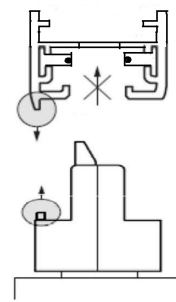

Расчетные значения, указанные в технических характеристиках, указаны для температуры окружающей среды 25° С. Данные светового потока указаны с погрешностью +/- 10 %, данные электрической потребляемой мощности – с изначальной погрешностью +/- 10 %, данные цветовой температуры – изначально +/- 150 К.

www.lumitex.ru
svet@lumitex.ru

ЕАЭС RU C-IT.НA81.В.00214/20 от 28.02.2020
действует до 27.02.2025

+7 (495) 506 11 28