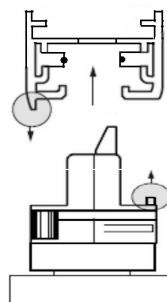

Расчетные значения, указанные в технических характеристиках, указаны для температуры окружающей среды 25° С. Данные светового потока указаны с погрешностью +/- 10 %, данные электрической потребляемой мощности – с изначальной погрешностью +/- 10 %, данные цветовой температуры – изначально +/- 150 К.

www.lumitex.ru
svet@lumitex.ru

ЕАЭС RU C-IT.НA81.В.00214/20 от 28.02.2020
действует до 27.02.2025

+7 (495) 506 11 28