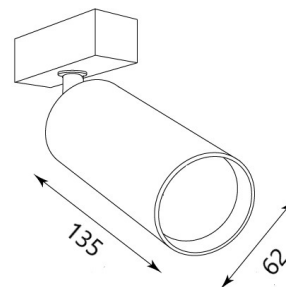

## PERFETTO FOCUS A5; ..

Цветовая температура К	2700K / 3000 К / 4000 К
Цветопередача	90+
Световой поток Lm	140\$
Угол рассеивания	10-45°
Мощность источника света Вт	12
Установка	трек
Питание V	С, V 8С
Управление опционально	85@=
Степень пылевлагозащиты	IP 20
Цвет корпуса	Белый / Чёрный/ RAL
Гарантийный срок	36 мес
Габаритные размеры мм	Ø 62x 135

### Установка и подключение

Установите светильник в магнитный шинопровод  
Правильно установленный светильник будет  
удерживаться с помощью магнитов

Трековый светодиодный светильник  
Magnetic 48V . Позволяет менять угол света  
от узкого 10 до широкого 45 градусов.  
Предназначен для акцентного освещения в  
торговых, офисных, жилых и других различных  
помещениях. С возможностью регулировки яркости  
света с помощью 85@=