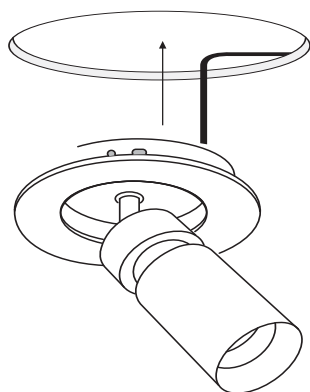

ROLO ZOOM IN

Цветовая температура	2700 / 3 000 / 4000 К
Цветопередача	97+
Световой поток	600 Лм
Угол рассеивания	от 8 до 80
Мощность светильника	8 Вт
Питание	на драйвер 220 -240V AC
Управление	TRIAC/ DALI
Установка / Врезное отверстие	Встраиваемый / Ø 95-98 mm
Гарантийный срок	36 месяцев
Цвет корпуса / Цвет кольца	Белый / Белый / Чёрный / Черный
Степень защиты	IP44
Вес	0,5кг

УСТАНОВКА И ПОДКЛЮЧЕНИЕ

Вырежьте отверстие в потолке по размерам, указанным в таблице параметров. Подключите светильник к выходу драйвера (маркировка «SEC» / «OUTPUT» / «Выход» на драйвере), используя соответствующие разъемы. Подключите обесточенные провода сети AC 230 В к клеммной колодке светильника. Отведите скобы держателя вверх и вставьте светильник вместе с драйвером в отверстие. Включите светильник и проверьте его работоспособность.

Встраиваемый светодиодный светильник цилиндрической формы. Предназначен для общего и акцентного освещения торговых, офисных, жилых и других помещений. Имеет повышенную цветопередачу CRI 97. Возможно изменять угол светового потока от 8 до 80 градусов
Варианты отделки: матовая чёрная или белая краска на внешнем кольце.