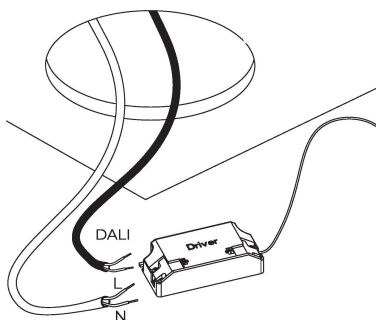

Установка / Врезное отверстие	Встраиваемый / Ø 83 mm
Гарантийный срок	36 месяцев
Цвет корпуса / Цвет кольца	Белый / Белый / Чёрный / Черный
Степень защиты	IP20
Вес	0,3 кг

УСТАНОВКА И ПОДКЛЮЧЕНИЕ

Вырежьте отверстие в потолке по размерам, указанным в таблице параметров. Подключите светильник к выходу драйвера (маркировка «SEC» / «OUTPUT» / «Выход» на драйвере), используя соответствующие разъемы. Если драйвер DALI то кабель управления к отдельным клеммам

Подключите обесточенные провода сети AC 230 В к входу драйвера (коричневый, L — «фаза»; синий, N — «ноль» на драйвере).

Отведите скобы держателя вверх и вставьте светильник вместе с драйвером в отверстие. Включите светильник и проверьте его работоспособность.