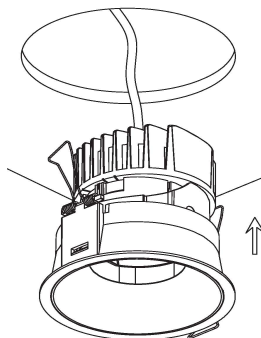

Установка / Врезное отверстие	Встраиваемый / Ø 83 mm
Гарантийный срок	36 месяцев
Цвет корпуса / Цвет кольца	Белый / Белый / Чёрный / Черный
Степень защиты	IP20
Вес	0,3 кг

УСТАНОВКА И ПОДКЛЮЧЕНИЕ

Вырежьте отверстие в потолке по размерам, указанным в таблице параметров. Подключите светильник к выходу драйвера (маркировка «SEC» / «OUTPUT» / «Выход» на драйвере), используя соответствующие разъемы. Если драйвер DALI то кабель управления к отдельным клеммам

Встраиваемый светодиодный светильник круглой формы предназначен для общего и акцентного освещения торговых, офисных, жилых и других помещений.

Варианты отделки: матовая чёрная или белая краска. Отражатель: белый, черный, золото.