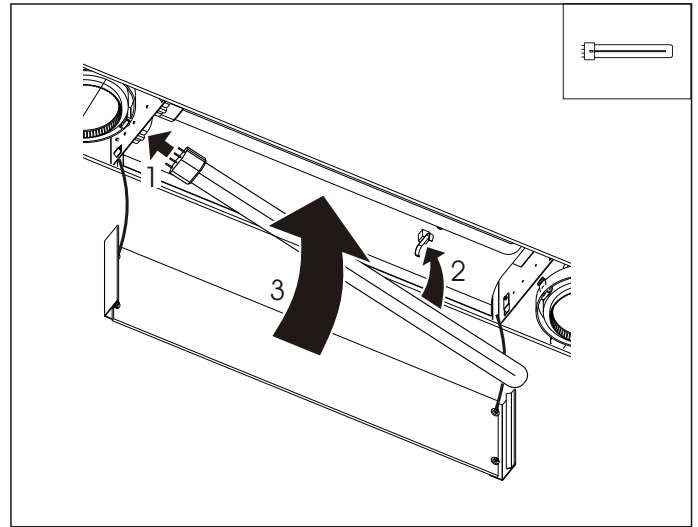

Installation Instruction

Multigimbalò Trimless
Mini-Multigimbalò Trimless
Micro-Multigimbalò Trimless

Art.
5470
)
5544
5582

Adjustable Recessed Downlight

INSTALLATION

Make a hole at false ceiling.

Art.		ceiling hole(mm)
5470-5478		180x180
5479-5487		340x180
5488-5496, 5582		504x180
5497-5505		342x342
5506-5514		955x182
5515-5519		140x140
5520-5524		265x140
5525-5529		384x140
5530-5534		265x265
5535-5539		744x140
5540		113x113
5541		187x113
5542		264x113
5543		212x212
5544		505x113

Multigimbalo Trimless Lamp Installation

Mini-Multigimbalo Trimless Lamp Installation

MEASUREMENT

Dimension in mm

Art.	X	Y	H
5470-5475	178	178	225
5476-5478	178	178	145
5479-5484	338	178	225
5485-5487	338	178	145
5488-5493, 5582	502	178	225
5494-5496	502	178	145
5497-5502	340	340	225
5503-5505	340	340	145
5506-5514	952	178	225
5515-5519	138	138	172
5520-5524	263	138	172
5525-5529	382	138	172
5530-5534	263	263	172
5535-5539	742	138	172
5540	111	111	122
5541	185	111	122
5542	262	111	122
5543	210	210	122
5544	688	111	122

Micro-Multigimbalo Trimless Lamp Installation

SPECIFICATION

Multigimbalo Trimless 1
 Multigimbalo Trimless 2
 Multigimbalo Trimless 3
 Multigimbalo Trimless 4
 Multigimbalo Trimless TC-L

ART.	ART.	ART.	ART.	ART.	Max. Wattage(W)	Volt.(V) /f(Hz)	Lamp	Remarks	
5470	5479	5488	5497	5506	100	230/50	E27 PAR30(Hal.) 	N.A.	
5471	5480	5489	5498	5507	70	230/50	E27 PAR30(CDM-R) 	**	
5472	5481	5490	5499	5508	35/70/150	230/50	G12 (CDM-T) (Spot light 10°) 	**	
5473	5482	5491	5500	5509	35/70/150	230/50	G12 (CDM-T) (Flood light 40°) 	**	
5474	5483	5492	5501	5510	50/100	230/50	GX12-1 SON (SDW-T) (Spot light 10°) 	**	
5475	5484	5493	5502	5511	50/100	230/50	GX12-1 SON (SDW-T) (Flood light 40°) 	**	
5476	5485	5494	5503	5512	35	230/50	GX8.5 CDM-R111 	**	
5477	5486	5495	5504	5513	75	230/50	GU10 ES111 	N.A.	
5478	5487	5496	5505	5514	100	12	G53 AR111 	*	
					+	55W	230/50	2G11 TC-L 	N.A.