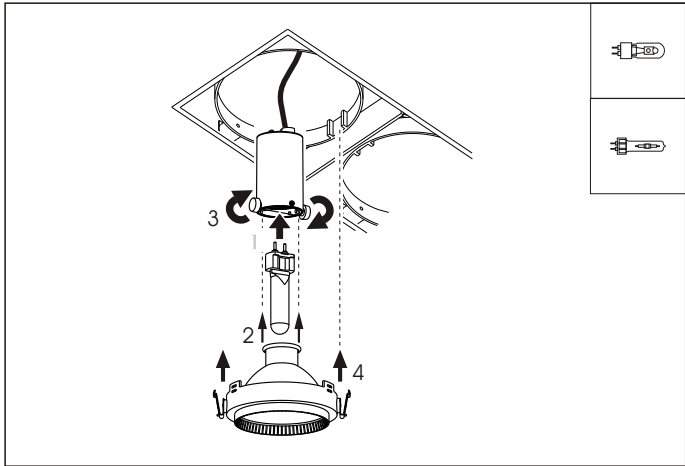

Installation Instruction

Multigimbalò Trimless
Mini-Multigimbalò Trimless
Micro-Multigimbalò Trimless

Art.
5470
)
5544
5582

Adjustable Recessed Downlight

INSTALLATION

Make a hole at false ceiling.

Art.		ceiling hole(mm)
5470-5478		180x180
5479-5487		340x180
5488-5496, 5582		504x180
5497-5505		342x342
5506-5514		955x182
5515-5519		140x140
5520-5524		265x140
5525-5529		384x140
5530-5534		265x265
5535-5539		744x140
5540		113x113
5541		187x113
5542		264x113
5543		212x212
5544		505x113

Multigimbalo Trimless Lamp Installation

Mini-Multigimbalo Trimless Lamp Installation

MEASUREMENT

Dimension in mm

Art.	X	Y	H
5470-5475	178	178	225
5476-5478	178	178	145
5479-5484	338	178	225
5485-5487	338	178	145
5488-5493, 5582	502	178	225
5494-5496	502	178	145
5497-5502	340	340	225
5503-5505	340	340	145
5506-5514	952	178	225
5515-5519	138	138	172
5520-5524	263	138	172
5525-5529	382	138	172
5530-5534	263	263	172
5535-5539	742	138	172
5540	111	111	122
5541	185	111	122
5542	262	111	122
5543	210	210	122
5544	688	111	122

Micro-Multigimbalo Trimless Lamp Installation

SPECIFICATION

Multigimbalo Trimless 1
 Multigimbalo Trimless 2
 Multigimbalo Trimless 3
 Multigimbalo Trimless 4
 Multigimbalo Trimless TC-L

ART.	ART.	ART.	ART.	ART.	Max. Wattage(W)	Volt.(V) /f(Hz)	Lamp	Remarks	
5470	5479	5488	5497	5506	100	230/50	E27 PAR30(Hal.) 	N.A.	
5471	5480	5489	5498	5507	70	230/50	E27 PAR30(CDM-R) 	**	
5472	5481	5490	5499	5508	35/70/150	230/50	G12 (CDM-T) (Spot light 10°) 	**	
5473	5482	5491	5500	5509	35/70/150	230/50	G12 (CDM-T) (Flood light 40°) 	**	
5474	5483	5492	5501	5510	50/100	230/50	GX12-1 SON (SDW-T) (Spot light 10°) 	**	
5475	5484	5493	5502	5511	50/100	230/50	GX12-1 SON (SDW-T) (Flood light 40°) 	**	
5476	5485	5494	5503	5512	35	230/50	GX8.5 CDM-R111 	**	
5477	5486	5495	5504	5513	75	230/50	GU10 ES111 	N.A.	
5478	5487	5496	5505	5514	100	12	G53 AR111 	*	
					+	55W	230/50	2G11 TC-L 	N.A.