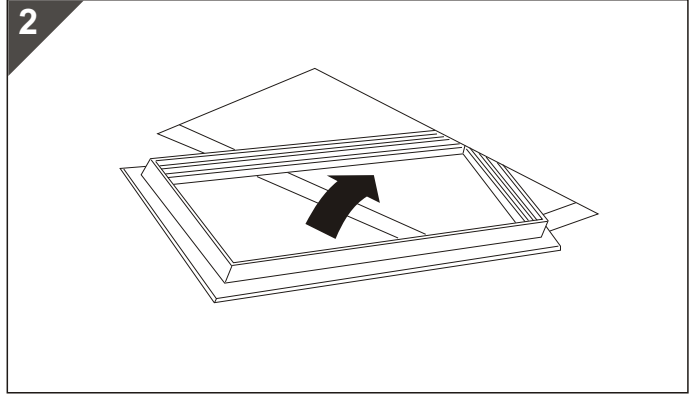

Installation Instruction

Multigimbalò Trimless
Mini-Multigimbalò Trimless
Micro-Multigimbalò Trimless

Art.
5470
)
5544
5582

Adjustable Recessed Downlight

INSTALLATION

Make a hole at false ceiling.

Art.		ceiling hole(mm)
5470-5478		180x180
5479-5487		340x180
5488-5496, 5582		504x180
5497-5505		342x342
5506-5514		955x182
5515-5519		140x140
5520-5524		265x140
5525-5529		384x140
5530-5534		265x265
5535-5539		744x140
5540		113x113
5541		187x113
5542		264x113
5543		212x212
5544		505x113

Multigimbalo Trimless Lamp Installation

Mini-Multigimbalo Trimless Lamp Installation

MEASUREMENT

Dimension in mm

Art.	X	Y	H
5470-5475	178	178	225
5476-5478	178	178	145
5479-5484	338	178	225
5485-5487	338	178	145
5488-5493, 5582	502	178	225
5494-5496	502	178	145
5497-5502	340	340	225
5503-5505	340	340	145
5506-5514	952	178	225
5515-5519	138	138	172
5520-5524	263	138	172
5525-5529	382	138	172
5530-5534	263	263	172
5535-5539	742	138	172
5540	111	111	122
5541	185	111	122
5542	262	111	122
5543	210	210	122
5544	688	111	122