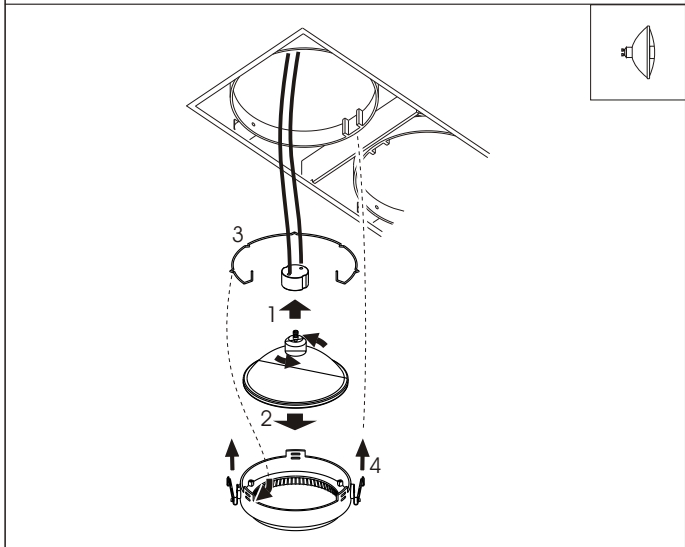

Installation Instruction

Multigimbalò Trimless
Mini-Multigimbalò Trimless
Micro-Multigimbalò Trimless

Art.
5470
)
5544
5582

Adjustable Recessed Downlight

INSTALLATION

Make a hole at false ceiling.

Art.		ceiling hole(mm)
5470-5478		180x180
5479-5487		340x180
5488-5496, 5582		504x180
5497-5505		342x342
5506-5514		955x182
5515-5519		140x140
5520-5524		265x140
5525-5529		384x140
5530-5534		265x265
5535-5539		744x140
5540		113x113
5541		187x113
5542		264x113
5543		212x212
5544		505x113

Multigimbalo Trimless Lamp Installation

Mini-Multigimbalo Trimless Lamp Installation

MEASUREMENT

Dimension in mm

Art.	X	Y	H
5470-5475	178	178	225
5476-5478	178	178	145
5479-5484	338	178	225
5485-5487	338	178	145
5488-5493, 5582	502	178	225
5494-5496	502	178	145
5497-5502	340	340	225
5503-5505	340	340	145
5506-5514	952	178	225
5515-5519	138	138	172
5520-5524	263	138	172
5525-5529	382	138	172
5530-5534	263	263	172
5535-5539	742	138	172
5540	111	111	122
5541	185	111	122
5542	262	111	122
5543	210	210	122
5544	688	111	122

Micro-Multigimbalo Trimless Lamp Installation

SPECIFICATION

Multigimbalo Trimless 1
 Multigimbalo Trimless 2
 Multigimbalo Trimless 3
 Multigimbalo Trimless 4
 Multigimbalo Trimless TC-L

ART.	ART.	ART.	ART.	ART.	Max. Wattage(W)	Volt.(V) /f(Hz)	Lamp	Remarks	
5470	5479	5488	5497	5506	100	230/50	E27 PAR30(Hal.) 	N.A.	
5471	5480	5489	5498	5507	70	230/50	E27 PAR30(CDM-R) 	**	
5472	5481	5490	5499	5508	35/70/150	230/50	G12 (CDM-T) (Spot light 10°) 	**	
5473	5482	5491	5500	5509	35/70/150	230/50	G12 (CDM-T) (Flood light 40°) 	**	
5474	5483	5492	5501	5510	50/100	230/50	GX12-1 SON (SDW-T) (Spot light 10°) 	**	
5475	5484	5493	5502	5511	50/100	230/50	GX12-1 SON (SDW-T) (Flood light 40°) 	**	
5476	5485	5494	5503	5512	35	230/50	GX8.5 CDM-R111 	**	
5477	5486	5495	5504	5513	75	230/50	GU10 ES111 	N.A.	
5478	5487	5496	5505	5514	100	12	G53 AR111 	*	
					+	55W	230/50	2G11 TC-L 	N.A.