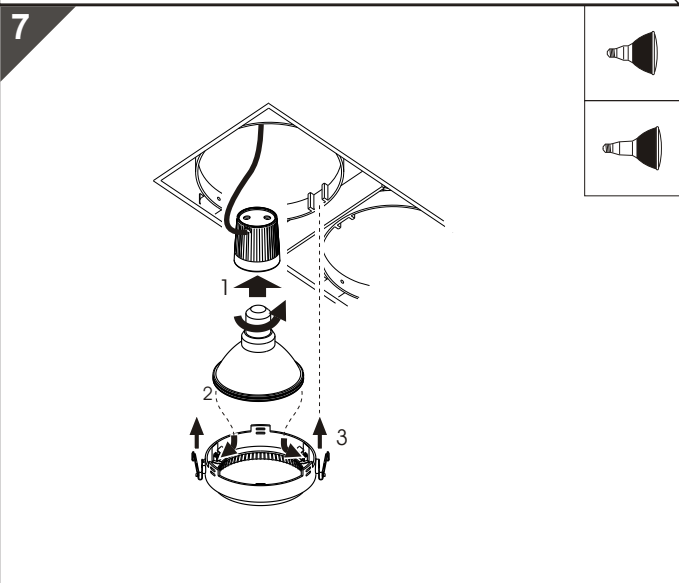

Installation Instruction

Multigimbalò Trimless
Mini-Multigimbalò Trimless
Micro-Multigimbalò Trimless

Art.
5470
)
5544
5582

Adjustable Recessed Downlight

INSTALLATION

Make a hole at false ceiling.

Art.		ceiling hole(mm)
5470-5478		180x180
5479-5487		340x180
5488-5496, 5582		504x180
5497-5505		342x342
5506-5514		955x182
5515-5519		140x140
5520-5524		265x140
5525-5529		384x140
5530-5534		265x265
5535-5539		744x140
5540		113x113
5541		187x113
5542		264x113
5543		212x212
5544		505x113

Multigimbalo Trimless Lamp Installation

Mini-Multigimbalo Trimless Lamp Installation

MEASUREMENT

Dimension in mm

Art.	X	Y	H
5470-5475	178	178	225
5476-5478	178	178	145
5479-5484	338	178	225
5485-5487	338	178	145
5488-5493, 5582	502	178	225
5494-5496	502	178	145
5497-5502	340	340	225
5503-5505	340	340	145
5506-5514	952	178	225
5515-5519	138	138	172
5520-5524	263	138	172
5525-5529	382	138	172
5530-5534	263	263	172
5535-5539	742	138	172
5540	111	111	122
5541	185	111	122
5542	262	111	122
5543	210	210	122
5544	688	111	122

Micro-Multigimbalo Trimless Lamp Installation

SPECIFICATION

Multigimbalo Trimless 1
 Multigimbalo Trimless 2
 Multigimbalo Trimless 3
 Multigimbalo Trimless 4
 Multigimbalo Trimless TC-L

ART.	ART.	ART.	ART.	ART.	Max. Wattage(W)	Volt.(V) /f(Hz)	Lamp	Remarks	
5470	5479	5488	5497	5506	100	230/50	E27 PAR30(Hal.) 	N.A.	
5471	5480	5489	5498	5507	70	230/50	E27 PAR30(CDM-R) 	**	
5472	5481	5490	5499	5508	35/70/150	230/50	G12 (CDM-T) (Spot light 10°) 	**	
5473	5482	5491	5500	5509	35/70/150	230/50	G12 (CDM-T) (Flood light 40°) 	**	
5474	5483	5492	5501	5510	50/100	230/50	GX12-1 SON (SDW-T) (Spot light 10°) 	**	
5475	5484	5493	5502	5511	50/100	230/50	GX12-1 SON (SDW-T) (Flood light 40°) 	**	
5476	5485	5494	5503	5512	35	230/50	GX8.5 CDM-R111 	**	
5477	5486	5495	5504	5513	75	230/50	GU10 ES111 	N.A.	
5478	5487	5496	5505	5514	100	12	G53 AR111 	*	
					+	55W	230/50	2G11 TC-L 	N.A.