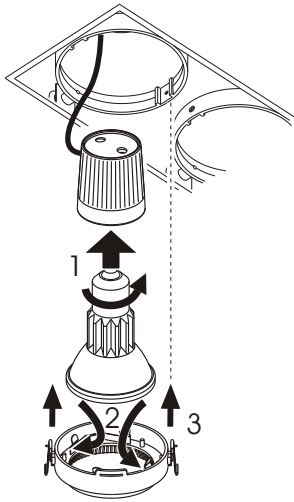

Installation Instruction

Multigimbalò Trimless
Mini-Multigimbalò Trimless
Micro-Multigimbalò Trimless

Art.
5470
)
5544
5582

Adjustable Recessed Downlight

INSTALLATION

Make a hole at false ceiling.

Art.		ceiling hole(mm)
5470-5478		180x180
5479-5487		340x180
5488-5496, 5582		504x180
5497-5505		342x342
5506-5514		955x182
5515-5519		140x140
5520-5524		265x140
5525-5529		384x140
5530-5534		265x265
5535-5539		744x140
5540		113x113
5541		187x113
5542		264x113
5543		212x212
5544		505x113

Multigimbalo Trimless Lamp Installation

Mini-Multigimbalo Trimless Lamp Installation

MEASUREMENT

Dimension in mm

Art.	X	Y	H
5470-5475	178	178	225
5476-5478	178	178	145
5479-5484	338	178	225
5485-5487	338	178	145
5488-5493, 5582	502	178	225
5494-5496	502	178	145
5497-5502	340	340	225
5503-5505	340	340	145
5506-5514	952	178	225
5515-5519	138	138	172
5520-5524	263	138	172
5525-5529	382	138	172
5530-5534	263	263	172
5535-5539	742	138	172
5540	111	111	122
5541	185	111	122
5542	262	111	122
5543	210	210	122
5544	688	111	122

Micro-Multigimbalo Trimless Lamp Installation

SPECIFICATION

Multigimbalo Trimless 1
 Multigimbalo Trimless 2
 Multigimbalo Trimless 3
 Multigimbalo Trimless 4
 Multigimbalo Trimless TC-L

ART.	ART.	ART.	ART.	ART.	Max. Wattage(W)	Volt.(V) /f(Hz)	Lamp	Remarks	
5470	5479	5488	5497	5506	100	230/50	E27 PAR30(Hal.) 	N.A.	
5471	5480	5489	5498	5507	70	230/50	E27 PAR30(CDM-R) 	**	
5472	5481	5490	5499	5508	35/70/150	230/50	G12 (CDM-T) (Spot light 10°) 	**	
5473	5482	5491	5500	5509	35/70/150	230/50	G12 (CDM-T) (Flood light 40°) 	**	
5474	5483	5492	5501	5510	50/100	230/50	GX12-1 SON (SDW-T) (Spot light 10°) 	**	
5475	5484	5493	5502	5511	50/100	230/50	GX12-1 SON (SDW-T) (Flood light 40°) 	**	
5476	5485	5494	5503	5512	35	230/50	GX8.5 CDM-R111 	**	
5477	5486	5495	5504	5513	75	230/50	GU10 ES111 	N.A.	
5478	5487	5496	5505	5514	100	12	G53 AR111 	*	
					+	55W	230/50	2G11 TC-L 	N.A.