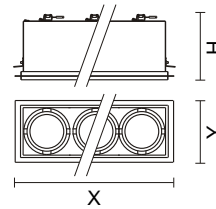

Installation Instruction

Multigimbalò Trimless
Mini-Multigimbalò Trimless
Micro-Multigimbalò Trimless

Art.
5470
)
5544
5582

Adjustable Recessed Downlight

INSTALLATION

Make a hole at false ceiling.

Art.		ceiling hole(mm)
5470-5478		180x180
5479-5487		340x180
5488-5496, 5582		504x180
5497-5505		342x342
5506-5514		955x182
5515-5519		140x140
5520-5524		265x140
5525-5529		384x140
5530-5534		265x265
5535-5539		744x140
5540		113x113
5541		187x113
5542		264x113
5543		212x212
5544		505x113

Multigimbalo Trimless Lamp Installation

Mini-Multigimbalo Trimless Lamp Installation

MEASUREMENT

Dimension in mm

Art.	X	Y	H
5470-5475	178	178	225
5476-5478	178	178	145
5479-5484	338	178	225
5485-5487	338	178	145
5488-5493, 5582	502	178	225
5494-5496	502	178	145
5497-5502	340	340	225
5503-5505	340	340	145
5506-5514	952	178	225
5515-5519	138	138	172
5520-5524	263	138	172
5525-5529	382	138	172
5530-5534	263	263	172
5535-5539	742	138	172
5540	111	111	122
5541	185	111	122
5542	262	111	122
5543	210	210	122
5544	688	111	122

Micro-Multigimbalo Trimless Lamp Installation

SPECIFICATION

Multigimbalo Trimless 1
 Multigimbalo Trimless 2
 Multigimbalo Trimless 3
 Multigimbalo Trimless 4
 Multigimbalo Trimless TC-L

ART.	ART.	ART.	ART.	ART.	Max. Wattage(W)	Volt.(V) /f(Hz)	Lamp	Remarks	
5470	5479	5488	5497	5506	100	230/50	E27 PAR30(Hal.) 	N.A.	
5471	5480	5489	5498	5507	70	230/50	E27 PAR30(CDM-R) 	**	
5472	5481	5490	5499	5508	35/70/150	230/50	G12 (CDM-T) (Spot light 10°) 	**	
5473	5482	5491	5500	5509	35/70/150	230/50	G12 (CDM-T) (Flood light 40°) 	**	
5474	5483	5492	5501	5510	50/100	230/50	GX12-1 SON (SDW-T) (Spot light 10°) 	**	
5475	5484	5493	5502	5511	50/100	230/50	GX12-1 SON (SDW-T) (Flood light 40°) 	**	
5476	5485	5494	5503	5512	35	230/50	GX8.5 CDM-R111 	**	
5477	5486	5495	5504	5513	75	230/50	GU10 ES111 	N.A.	
5478	5487	5496	5505	5514	100	12	G53 AR111 	*	
					+	55W	230/50	2G11 TC-L 	N.A.