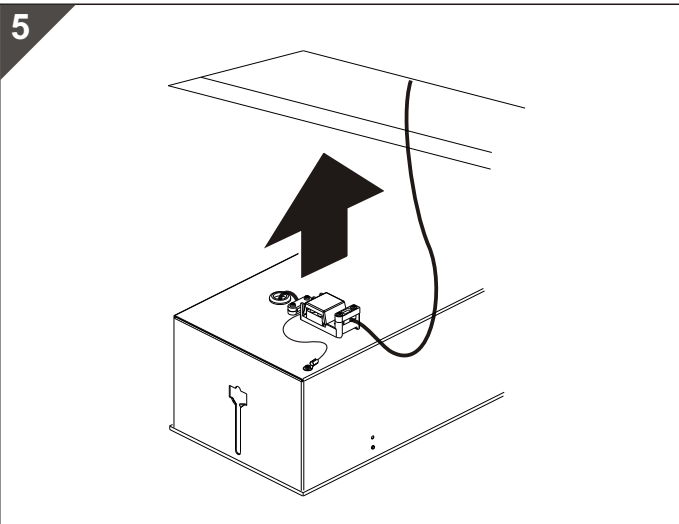

Installation Instruction

Multigimbalò Trimless
Mini-Multigimbalò Trimless
Micro-Multigimbalò Trimless

Art.
5470
)
5544
5582

Adjustable Recessed Downlight

INSTALLATION

Make a hole at false ceiling.

Art.		ceiling hole(mm)
5470-5478		180x180
5479-5487		340x180
5488-5496, 5582		504x180
5497-5505		342x342
5506-5514		955x182
5515-5519		140x140
5520-5524		265x140
5525-5529		384x140
5530-5534		265x265
5535-5539		744x140
5540		113x113
5541		187x113
5542		264x113
5543		212x212
5544		505x113

Multigimbalo Trimless Lamp Installation

Mini-Multigimbalo Trimless Lamp Installation

MEASUREMENT

Dimension in mm

Art.	X	Y	H
5470-5475	178	178	225
5476-5478	178	178	145
5479-5484	338	178	225
5485-5487	338	178	145
5488-5493, 5582	502	178	225
5494-5496	502	178	145
5497-5502	340	340	225
5503-5505	340	340	145
5506-5514	952	178	225
5515-5519	138	138	172
5520-5524	263	138	172
5525-5529	382	138	172
5530-5534	263	263	172
5535-5539	742	138	172
5540	111	111	122
5541	185	111	122
5542	262	111	122
5543	210	210	122
5544	688	111	122