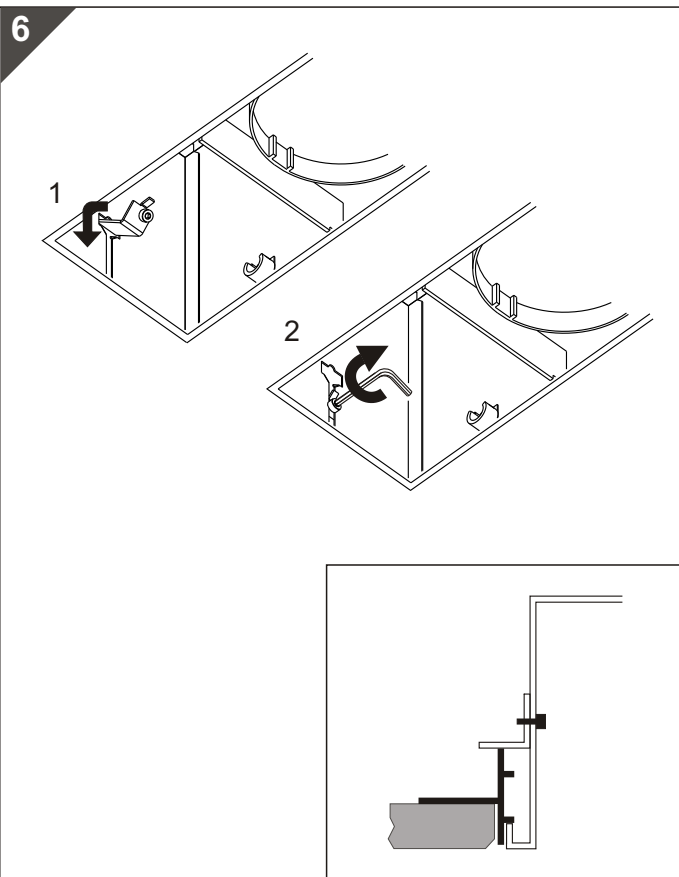

Installation Instruction

Multigimbalò Trimless
Mini-Multigimbalò Trimless
Micro-Multigimbalò Trimless

Art.
5470
)
5544
5582

Adjustable Recessed Downlight

INSTALLATION

Make a hole at false ceiling.

Art.		ceiling hole(mm)
5470-5478		180x180
5479-5487		340x180
5488-5496, 5582		504x180
5497-5505		342x342
5506-5514		955x182
5515-5519		140x140
5520-5524		265x140
5525-5529		384x140
5530-5534		265x265
5535-5539		744x140
5540		113x113
5541		187x113
5542		264x113
5543		212x212
5544		505x113

Multigimbalo Trimless Lamp Installation

Mini-Multigimbalo Trimless Lamp Installation

MEASUREMENT

Dimension in mm

Art.	X	Y	H
5470-5475	178	178	225
5476-5478	178	178	145
5479-5484	338	178	225
5485-5487	338	178	145
5488-5493, 5582	502	178	225
5494-5496	502	178	145
5497-5502	340	340	225
5503-5505	340	340	145
5506-5514	952	178	225
5515-5519	138	138	172
5520-5524	263	138	172
5525-5529	382	138	172
5530-5534	263	263	172
5535-5539	742	138	172
5540	111	111	122
5541	185	111	122
5542	262	111	122
5543	210	210	122
5544	688	111	122