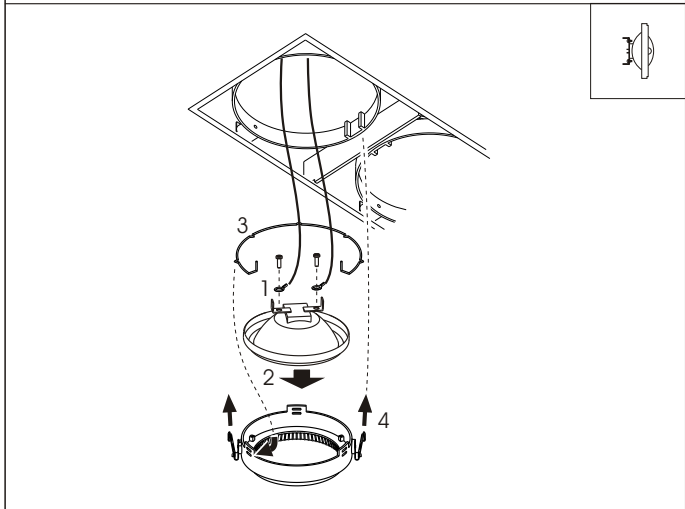

Installation Instruction

Multigimbalò Trimless
Mini-Multigimbalò Trimless
Micro-Multigimbalò Trimless

Art.
5470
)
5544
5582

Adjustable Recessed Downlight

INSTALLATION

Make a hole at false ceiling.

Art.		ceiling hole(mm)
5470-5478		180x180
5479-5487		340x180
5488-5496, 5582		504x180
5497-5505		342x342
5506-5514		955x182
5515-5519		140x140
5520-5524		265x140
5525-5529		384x140
5530-5534		265x265
5535-5539		744x140
5540		113x113
5541		187x113
5542		264x113
5543		212x212
5544		505x113

Multigimbalo Trimless Lamp Installation

Mini-Multigimbalo Trimless Lamp Installation

MEASUREMENT

Dimension in mm

Art.	X	Y	H
5470-5475	178	178	225
5476-5478	178	178	145
5479-5484	338	178	225
5485-5487	338	178	145
5488-5493, 5582	502	178	225
5494-5496	502	178	145
5497-5502	340	340	225
5503-5505	340	340	145
5506-5514	952	178	225
5515-5519	138	138	172
5520-5524	263	138	172
5525-5529	382	138	172
5530-5534	263	263	172
5535-5539	742	138	172
5540	111	111	122
5541	185	111	122
5542	262	111	122
5543	210	210	122
5544	688	111	122

Micro-Multigimbalo Trimless Lamp Installation

SPECIFICATION

Multigimbalo Trimless 1
 Multigimbalo Trimless 2
 Multigimbalo Trimless 3
 Multigimbalo Trimless 4
 Multigimbalo Trimless TC-L

ART.	ART.	ART.	ART.	ART.	Max. Wattage(W)	Volt.(V) /f(Hz)	Lamp	Remarks	
5470	5479	5488	5497	5506	100	230/50	E27 PAR30(Hal.) 	N.A.	
5471	5480	5489	5498	5507	70	230/50	E27 PAR30(CDM-R) 	**	
5472	5481	5490	5499	5508	35/70/150	230/50	G12 (CDM-T) (Spot light 10°) 	**	
5473	5482	5491	5500	5509	35/70/150	230/50	G12 (CDM-T) (Flood light 40°) 	**	
5474	5483	5492	5501	5510	50/100	230/50	GX12-1 SON (SDW-T) (Spot light 10°) 	**	
5475	5484	5493	5502	5511	50/100	230/50	GX12-1 SON (SDW-T) (Flood light 40°) 	**	
5476	5485	5494	5503	5512	35	230/50	GX8.5 CDM-R111 	**	
5477	5486	5495	5504	5513	75	230/50	GU10 ES111 	N.A.	
5478	5487	5496	5505	5514	100	12	G53 AR111 	*	
					+	55W	230/50	2G11 TC-L 	N.A.