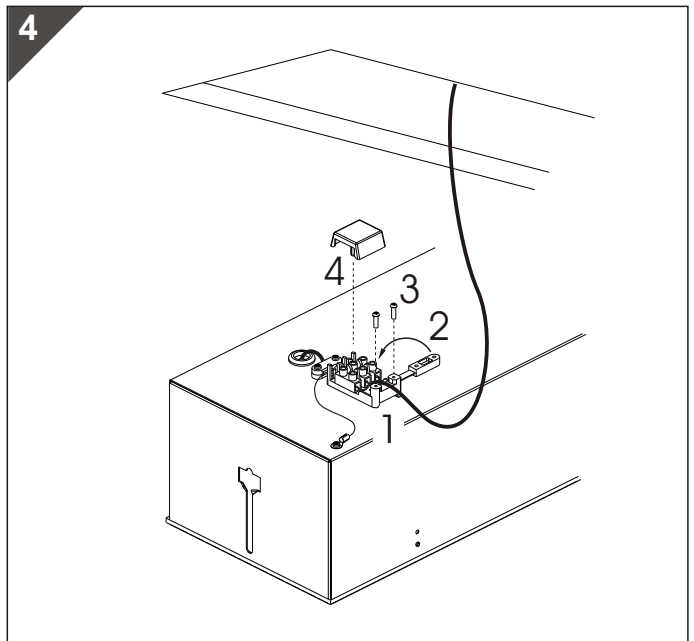

Installation Instruction

Multigimbalò Trimless
Mini-Multigimbalò Trimless
Micro-Multigimbalò Trimless

Art.
5470
)
5544
5582

Adjustable Recessed Downlight

INSTALLATION

Make a hole at false ceiling.

Art.		ceiling hole(mm)
5470-5478		180x180
5479-5487		340x180
5488-5496, 5582		504x180
5497-5505		342x342
5506-5514		955x182
5515-5519		140x140
5520-5524		265x140
5525-5529		384x140
5530-5534		265x265
5535-5539		744x140
5540		113x113
5541		187x113
5542		264x113
5543		212x212
5544		505x113

Multigimbalo Trimless Lamp Installation

Mini-Multigimbalo Trimless Lamp Installation

MEASUREMENT

Dimension in mm

Art.	X	Y	H
5470-5475	178	178	225
5476-5478	178	178	145
5479-5484	338	178	225
5485-5487	338	178	145
5488-5493, 5582	502	178	225
5494-5496	502	178	145
5497-5502	340	340	225
5503-5505	340	340	145
5506-5514	952	178	225
5515-5519	138	138	172
5520-5524	263	138	172
5525-5529	382	138	172
5530-5534	263	263	172
5535-5539	742	138	172
5540	111	111	122
5541	185	111	122
5542	262	111	122
5543	210	210	122
5544	688	111	122

Micro-Multigimbalo Trimless Lamp Installation

SPECIFICATION

Multigimbalo Trimless 1
 Multigimbalo Trimless 2
 Multigimbalo Trimless 3
 Multigimbalo Trimless 4
 Multigimbalo Trimless TC-L

ART.	ART.	ART.	ART.	ART.	Max. Wattage(W)	Volt.(V) /f(Hz)	Lamp	Remarks	
5470	5479	5488	5497	5506	100	230/50	E27 PAR30(Hal.) 	N.A.	
5471	5480	5489	5498	5507	70	230/50	E27 PAR30(CDM-R) 	**	
5472	5481	5490	5499	5508	35/70/150	230/50	G12 (CDM-T) (Spot light 10°) 	**	
5473	5482	5491	5500	5509	35/70/150	230/50	G12 (CDM-T) (Flood light 40°) 	**	
5474	5483	5492	5501	5510	50/100	230/50	GX12-1 SON (SDW-T) (Spot light 10°) 	**	
5475	5484	5493	5502	5511	50/100	230/50	GX12-1 SON (SDW-T) (Flood light 40°) 	**	
5476	5485	5494	5503	5512	35	230/50	GX8.5 CDM-R111 	**	
5477	5486	5495	5504	5513	75	230/50	GU10 ES111 	N.A.	
5478	5487	5496	5505	5514	100	12	G53 AR111 	*	
					+	55W	230/50	2G11 TC-L 	N.A.