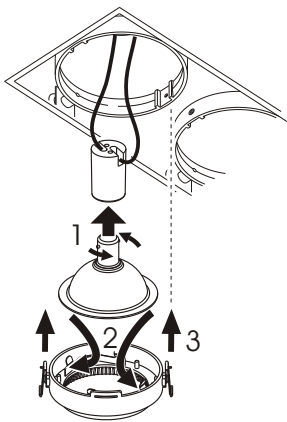

Installation Instruction

Multigimbalò Trimless
Mini-Multigimbalò Trimless
Micro-Multigimbalò Trimless

Art.
5470
)
5544
5582

Adjustable Recessed Downlight

INSTALLATION

Make a hole at false ceiling.

Art.		ceiling hole(mm)
5470-5478		180x180
5479-5487		340x180
5488-5496, 5582		504x180
5497-5505		342x342
5506-5514		955x182
5515-5519		140x140
5520-5524		265x140
5525-5529		384x140
5530-5534		265x265
5535-5539		744x140
5540		113x113
5541		187x113
5542		264x113
5543		212x212
5544		505x113

Multigimbalo Trimless Lamp Installation

Mini-Multigimbalo Trimless Lamp Installation

MEASUREMENT

Dimension in mm

Art.	X	Y	H
5470-5475	178	178	225
5476-5478	178	178	145
5479-5484	338	178	225
5485-5487	338	178	145
5488-5493, 5582	502	178	225
5494-5496	502	178	145
5497-5502	340	340	225
5503-5505	340	340	145
5506-5514	952	178	225
5515-5519	138	138	172
5520-5524	263	138	172
5525-5529	382	138	172
5530-5534	263	263	172
5535-5539	742	138	172
5540	111	111	122
5541	185	111	122
5542	262	111	122
5543	210	210	122
5544	688	111	122

Micro-Multigimbalo Trimless Lamp Installation

SPECIFICATION

Multigimbalo Trimless 1
 Multigimbalo Trimless 2
 Multigimbalo Trimless 3
 Multigimbalo Trimless 4
 Multigimbalo Trimless TC-L

ART.	ART.	ART.	ART.	ART.	Max. Wattage(W)	Volt.(V) /f(Hz)	Lamp	Remarks	
5470	5479	5488	5497	5506	100	230/50	E27 PAR30(Hal.) 	N.A.	
5471	5480	5489	5498	5507	70	230/50	E27 PAR30(CDM-R) 	**	
5472	5481	5490	5499	5508	35/70/150	230/50	G12 (CDM-T) (Spot light 10°) 	**	
5473	5482	5491	5500	5509	35/70/150	230/50	G12 (CDM-T) (Flood light 40°) 	**	
5474	5483	5492	5501	5510	50/100	230/50	GX12-1 SON (SDW-T) (Spot light 10°) 	**	
5475	5484	5493	5502	5511	50/100	230/50	GX12-1 SON (SDW-T) (Flood light 40°) 	**	
5476	5485	5494	5503	5512	35	230/50	GX8.5 CDM-R111 	**	
5477	5486	5495	5504	5513	75	230/50	GU10 ES111 	N.A.	
5478	5487	5496	5505	5514	100	12	G53 AR111 	*	
					+	55W	230/50	2G11 TC-L 	N.A.