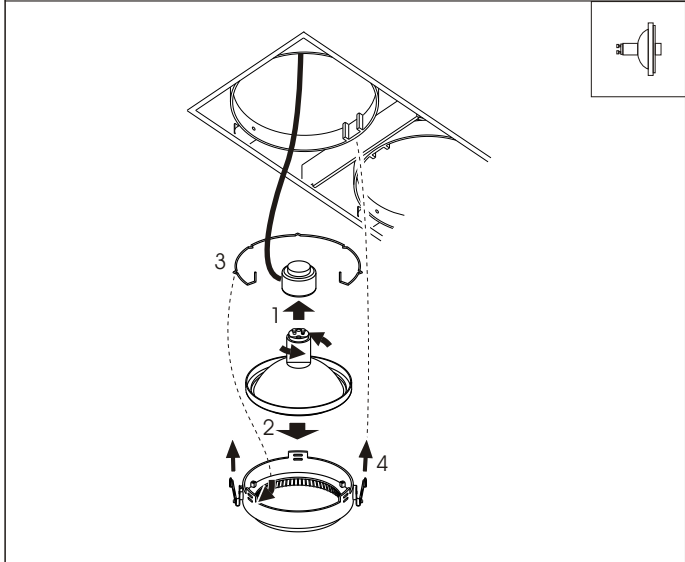

Installation Instruction

Multigimbalò Trimless
Mini-Multigimbalò Trimless
Micro-Multigimbalò Trimless

Art.
5470
)
5544
5582

Adjustable Recessed Downlight

INSTALLATION

Make a hole at false ceiling.

Art.		ceiling hole(mm)
5470-5478		180x180
5479-5487		340x180
5488-5496, 5582		504x180
5497-5505		342x342
5506-5514		955x182
5515-5519		140x140
5520-5524		265x140
5525-5529		384x140
5530-5534		265x265
5535-5539		744x140
5540		113x113
5541		187x113
5542		264x113
5543		212x212
5544		505x113

Multigimbalo Trimless Lamp Installation

Mini-Multigimbalo Trimless Lamp Installation

MEASUREMENT

Dimension in mm

Art.	X	Y	H
5470-5475	178	178	225
5476-5478	178	178	145
5479-5484	338	178	225
5485-5487	338	178	145
5488-5493, 5582	502	178	225
5494-5496	502	178	145
5497-5502	340	340	225
5503-5505	340	340	145
5506-5514	952	178	225
5515-5519	138	138	172
5520-5524	263	138	172
5525-5529	382	138	172
5530-5534	263	263	172
5535-5539	742	138	172
5540	111	111	122
5541	185	111	122
5542	262	111	122
5543	210	210	122
5544	688	111	122

Micro-Multigimbalo Trimless Lamp Installation

SPECIFICATION

Multigimbalo Trimless 1
 Multigimbalo Trimless 2
 Multigimbalo Trimless 3
 Multigimbalo Trimless 4
 Multigimbalo Trimless TC-L

ART.	ART.	ART.	ART.	ART.	Max. Wattage(W)	Volt.(V) /f(Hz)	Lamp	Remarks	
5470	5479	5488	5497	5506	100	230/50	E27 PAR30(Hal.) 	N.A.	
5471	5480	5489	5498	5507	70	230/50	E27 PAR30(CDM-R) 	**	
5472	5481	5490	5499	5508	35/70/150	230/50	G12 (CDM-T) (Spot light 10°) 	**	
5473	5482	5491	5500	5509	35/70/150	230/50	G12 (CDM-T) (Flood light 40°) 	**	
5474	5483	5492	5501	5510	50/100	230/50	GX12-1 SON (SDW-T) (Spot light 10°) 	**	
5475	5484	5493	5502	5511	50/100	230/50	GX12-1 SON (SDW-T) (Flood light 40°) 	**	
5476	5485	5494	5503	5512	35	230/50	GX8.5 CDM-R111 	**	
5477	5486	5495	5504	5513	75	230/50	GU10 ES111 	N.A.	
5478	5487	5496	5505	5514	100	12	G53 AR111 	*	
					+	55W	230/50	2G11 TC-L 	N.A.