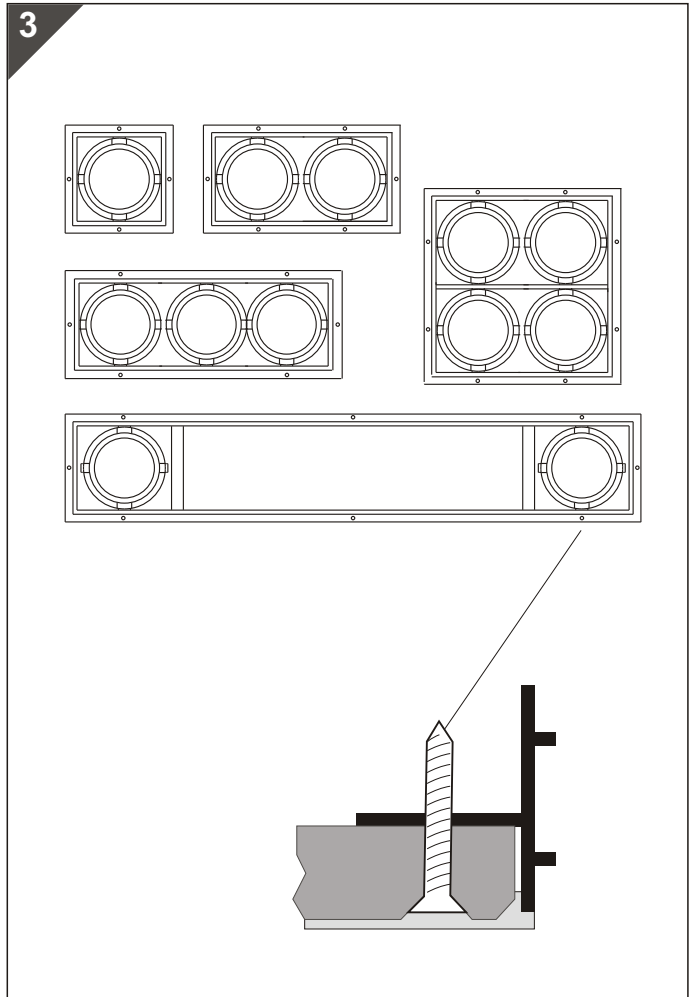

Installation Instruction

Multigimbalò Trimless
Mini-Multigimbalò Trimless
Micro-Multigimbalò Trimless

Art.
5470
)
5544
5582

Adjustable Recessed Downlight

INSTALLATION

Make a hole at false ceiling.

Art.		ceiling hole(mm)
5470-5478		180x180
5479-5487		340x180
5488-5496, 5582		504x180
5497-5505		342x342
5506-5514		955x182
5515-5519		140x140
5520-5524		265x140
5525-5529		384x140
5530-5534		265x265
5535-5539		744x140
5540		113x113
5541		187x113
5542		264x113
5543		212x212
5544		505x113

Multigimbalo Trimless Lamp Installation

Mini-Multigimbalo Trimless Lamp Installation

MEASUREMENT

Dimension in mm

Art.	X	Y	H
5470-5475	178	178	225
5476-5478	178	178	145
5479-5484	338	178	225
5485-5487	338	178	145
5488-5493, 5582	502	178	225
5494-5496	502	178	145
5497-5502	340	340	225
5503-5505	340	340	145
5506-5514	952	178	225
5515-5519	138	138	172
5520-5524	263	138	172
5525-5529	382	138	172
5530-5534	263	263	172
5535-5539	742	138	172
5540	111	111	122
5541	185	111	122
5542	262	111	122
5543	210	210	122
5544	688	111	122

Micro-Multigimbalo Trimless Lamp Installation

SPECIFICATION

Multigimbalo Trimless 1
 Multigimbalo Trimless 2
 Multigimbalo Trimless 3
 Multigimbalo Trimless 4
 Multigimbalo Trimless TC-L

ART.	ART.	ART.	ART.	ART.	Max. Wattage(W)	Volt.(V) /f(Hz)	Lamp	Remarks	
5470	5479	5488	5497	5506	100	230/50	E27 PAR30(Hal.) 	N.A.	
5471	5480	5489	5498	5507	70	230/50	E27 PAR30(CDM-R) 	**	
5472	5481	5490	5499	5508	35/70/150	230/50	G12 (CDM-T) (Spot light 10°) 	**	
5473	5482	5491	5500	5509	35/70/150	230/50	G12 (CDM-T) (Flood light 40°) 	**	
5474	5483	5492	5501	5510	50/100	230/50	GX12-1 SON (SDW-T) (Spot light 10°) 	**	
5475	5484	5493	5502	5511	50/100	230/50	GX12-1 SON (SDW-T) (Flood light 40°) 	**	
5476	5485	5494	5503	5512	35	230/50	GX8.5 CDM-R111 	**	
5477	5486	5495	5504	5513	75	230/50	GU10 ES111 	N.A.	
5478	5487	5496	5505	5514	100	12	G53 AR111 	*	
					+	55W	230/50	2G11 TC-L 	N.A.