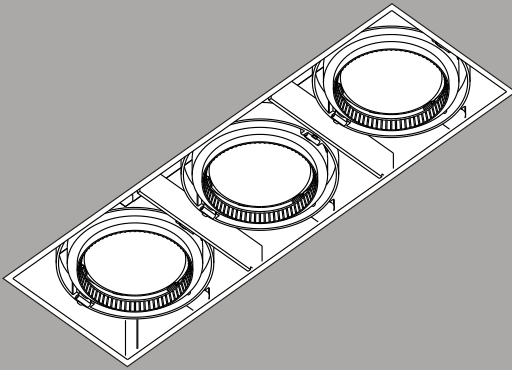

Installation Instruction

Multigimbalò Trimless
Mini-Multigimbalò Trimless
Micro-Multigimbalò Trimless

Art.
5470
)
5544
5582

Adjustable Recessed Downlight

INSTALLATION

Make a hole at false ceiling.

Art.		ceiling hole(mm)
5470-5478		180x180
5479-5487		340x180
5488-5496, 5582		504x180
5497-5505		342x342
5506-5514		955x182
5515-5519		140x140
5520-5524		265x140
5525-5529		384x140
5530-5534		265x265
5535-5539		744x140
5540		113x113
5541		187x113
5542		264x113
5543		212x212
5544		505x113

Multigimbalo Trimless Lamp Installation

Mini-Multigimbalo Trimless Lamp Installation

MEASUREMENT

Dimension in mm

Art.	X	Y	H
5470-5475	178	178	225
5476-5478	178	178	145
5479-5484	338	178	225
5485-5487	338	178	145
5488-5493, 5582	502	178	225
5494-5496	502	178	145
5497-5502	340	340	225
5503-5505	340	340	145
5506-5514	952	178	225
5515-5519	138	138	172
5520-5524	263	138	172
5525-5529	382	138	172
5530-5534	263	263	172
5535-5539	742	138	172
5540	111	111	122
5541	185	111	122
5542	262	111	122
5543	210	210	122
5544	688	111	122

Micro-Multigimbalo Trimless Lamp Installation

SPECIFICATION

Multigimbalo Trimless 1
 Multigimbalo Trimless 2
 Multigimbalo Trimless 3
 Multigimbalo Trimless 4
 Multigimbalo Trimless TC-L

ART.	ART.	ART.	ART.	ART.	Max. Wattage(W)	Volt.(V) /f(Hz)	Lamp	Remarks	
5470	5479	5488	5497	5506	100	230/50	E27 PAR30(Hal.) 	N.A.	
5471	5480	5489	5498	5507	70	230/50	E27 PAR30(CDM-R) 	**	
5472	5481	5490	5499	5508	35/70/150	230/50	G12 (CDM-T) (Spot light 10°) 	**	
5473	5482	5491	5500	5509	35/70/150	230/50	G12 (CDM-T) (Flood light 40°) 	**	
5474	5483	5492	5501	5510	50/100	230/50	GX12-1 SON (SDW-T) (Spot light 10°) 	**	
5475	5484	5493	5502	5511	50/100	230/50	GX12-1 SON (SDW-T) (Flood light 40°) 	**	
5476	5485	5494	5503	5512	35	230/50	GX8.5 CDM-R111 	**	
5477	5486	5495	5504	5513	75	230/50	GU10 ES111 	N.A.	
5478	5487	5496	5505	5514	100	12	G53 AR111 	*	
					+	55W	230/50	2G11 TC-L 	N.A.