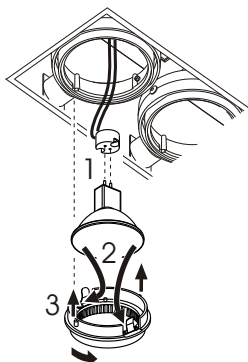

Installation Instruction

Multigimbalò Trimless
Mini-Multigimbalò Trimless
Micro-Multigimbalò Trimless

Art.
5470
)
5544
5582

Adjustable Recessed Downlight

INSTALLATION

Make a hole at false ceiling.

Art.		ceiling hole(mm)
5470-5478		180x180
5479-5487		340x180
5488-5496, 5582		504x180
5497-5505		342x342
5506-5514		955x182
5515-5519		140x140
5520-5524		265x140
5525-5529		384x140
5530-5534		265x265
5535-5539		744x140
5540		113x113
5541		187x113
5542		264x113
5543		212x212
5544		505x113

Multigimbalo Trimless Lamp Installation

Mini-Multigimbalo Trimless Lamp Installation

MEASUREMENT

Dimension in mm

Art.	X	Y	H
5470-5475	178	178	225
5476-5478	178	178	145
5479-5484	338	178	225
5485-5487	338	178	145
5488-5493, 5582	502	178	225
5494-5496	502	178	145
5497-5502	340	340	225
5503-5505	340	340	145
5506-5514	952	178	225
5515-5519	138	138	172
5520-5524	263	138	172
5525-5529	382	138	172
5530-5534	263	263	172
5535-5539	742	138	172
5540	111	111	122
5541	185	111	122
5542	262	111	122
5543	210	210	122
5544	688	111	122

Micro-Multigimbalo Trimless Lamp Installation

SPECIFICATION

Multigimbalo Trimless 1
 Multigimbalo Trimless 2
 Multigimbalo Trimless 3
 Multigimbalo Trimless 4
 Multigimbalo Trimless TC-L

ART.	ART.	ART.	ART.	ART.	Max. Wattage(W)	Volt.(V) /f(Hz)	Lamp	Remarks	
5470	5479	5488	5497	5506	100	230/50	E27 PAR30(Hal.) 	N.A.	
5471	5480	5489	5498	5507	70	230/50	E27 PAR30(CDM-R) 	**	
5472	5481	5490	5499	5508	35/70/150	230/50	G12 (CDM-T) (Spot light 10°) 	**	
5473	5482	5491	5500	5509	35/70/150	230/50	G12 (CDM-T) (Flood light 40°) 	**	
5474	5483	5492	5501	5510	50/100	230/50	GX12-1 SON (SDW-T) (Spot light 10°) 	**	
5475	5484	5493	5502	5511	50/100	230/50	GX12-1 SON (SDW-T) (Flood light 40°) 	**	
5476	5485	5494	5503	5512	35	230/50	GX8.5 CDM-R111 	**	
5477	5486	5495	5504	5513	75	230/50	GU10 ES111 	N.A.	
5478	5487	5496	5505	5514	100	12	G53 AR111 	*	
					+	55W	230/50	2G11 TC-L 	N.A.