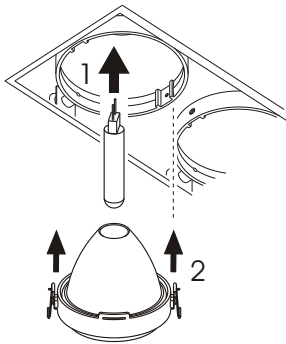

Installation Instruction

Multigimbalò Trimless
Mini-Multigimbalò Trimless
Micro-Multigimbalò Trimless

Art.
5470
)
5544
5582

Adjustable Recessed Downlight

INSTALLATION

Make a hole at false ceiling.

Art.		ceiling hole(mm)
5470-5478		180x180
5479-5487		340x180
5488-5496, 5582		504x180
5497-5505		342x342
5506-5514		955x182
5515-5519		140x140
5520-5524		265x140
5525-5529		384x140
5530-5534		265x265
5535-5539		744x140
5540		113x113
5541		187x113
5542		264x113
5543		212x212
5544		505x113

Multigimbalo Trimless Lamp Installation

Mini-Multigimbalo Trimless Lamp Installation

MEASUREMENT

Dimension in mm

Art.	X	Y	H
5470-5475	178	178	225
5476-5478	178	178	145
5479-5484	338	178	225
5485-5487	338	178	145
5488-5493, 5582	502	178	225
5494-5496	502	178	145
5497-5502	340	340	225
5503-5505	340	340	145
5506-5514	952	178	225
5515-5519	138	138	172
5520-5524	263	138	172
5525-5529	382	138	172
5530-5534	263	263	172
5535-5539	742	138	172
5540	111	111	122
5541	185	111	122
5542	262	111	122
5543	210	210	122
5544	688	111	122

Micro-Multigimbalo Trimless Lamp Installation

SPECIFICATION

Multigimbalo Trimless 1
 Multigimbalo Trimless 2
 Multigimbalo Trimless 3
 Multigimbalo Trimless 4
 Multigimbalo Trimless TC-L

ART.	ART.	ART.	ART.	ART.	Max. Wattage(W)	Volt.(V) /f(Hz)	Lamp	Remarks	
5470	5479	5488	5497	5506	100	230/50	E27 PAR30(Hal.) 	N.A.	
5471	5480	5489	5498	5507	70	230/50	E27 PAR30(CDM-R) 	**	
5472	5481	5490	5499	5508	35/70/150	230/50	G12 (CDM-T) (Spot light 10°) 	**	
5473	5482	5491	5500	5509	35/70/150	230/50	G12 (CDM-T) (Flood light 40°) 	**	
5474	5483	5492	5501	5510	50/100	230/50	GX12-1 SON (SDW-T) (Spot light 10°) 	**	
5475	5484	5493	5502	5511	50/100	230/50	GX12-1 SON (SDW-T) (Flood light 40°) 	**	
5476	5485	5494	5503	5512	35	230/50	GX8.5 CDM-R111 	**	
5477	5486	5495	5504	5513	75	230/50	GU10 ES111 	N.A.	
5478	5487	5496	5505	5514	100	12	G53 AR111 	*	
					+	55W	230/50	2G11 TC-L 	N.A.